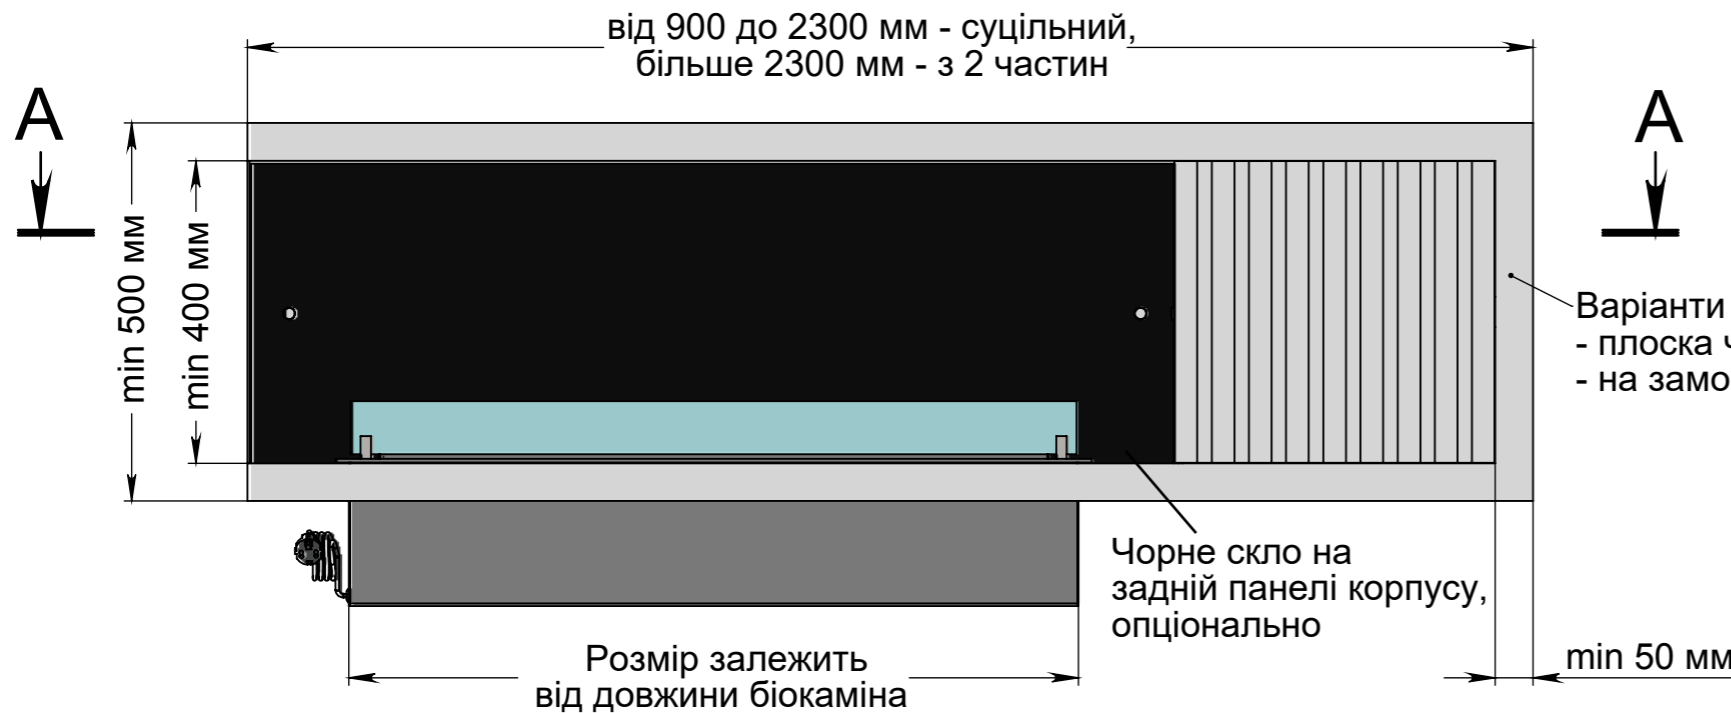

Вид спереду

Вид збоку 1

Ширина залежить від біокаміна:
 - Dalex, Dalex Plus, Dalex Touch, Dalex Décor, Slider glass - 360 мм
 - Dalex Slim - 260 мм
 - Алайд Style - 230 мм

185мм, 205мм, 44мм, 135мм**

122 мм, 216 мм, 246мм, 250 мм**

* Розмір залежить від біокаміна
 - Dalex, Dalex Plus, Dalex Touch, Dalex Décor - 185 мм
 - Dalex Slim - 205 мм
 - Алайд Style - 44 мм
 - Slider glass - 135 мм

**Розмір залежить від біокаміна
 - Dalex, Dalex Plus, Dalex Touch, Dalex Décor - 246 мм
 - Dalex Slim - 146 мм
 - Алайд Style - 122 мм
 - Slider glass - 250 мм