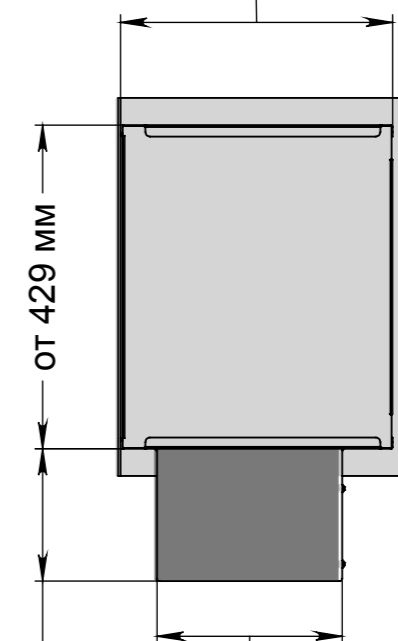

Вид спереду

Вид збоку 1

Ширина залежить від біокаміна:
 - Dalex, Dalex Plus, Dalex Touch, Dalex Décor, Slider glass - 360 мм
 - Dalex Slim - 260 мм
 - Алайд Style - 230 мм

185мм, 205мм, 44мм, 135мм**

122 мм, 216 мм, 246мм, 250 мм**

* Розмір залежить від біокаміна
 - Dalex, Dalex Plus, Dalex Touch, Dalex Décor - 185 мм
 - Dalex Slim - 205 мм
 - Алайд Style - 44 мм
 - Slider glass - 135 мм

**Розмір залежить від біокаміна
 - Dalex, Dalex Plus, Dalex Touch, Dalex Décor - 246 мм
 - Dalex Slim - 146 мм
 - Алайд Style - 122 мм
 - Slider glass - 250 мм