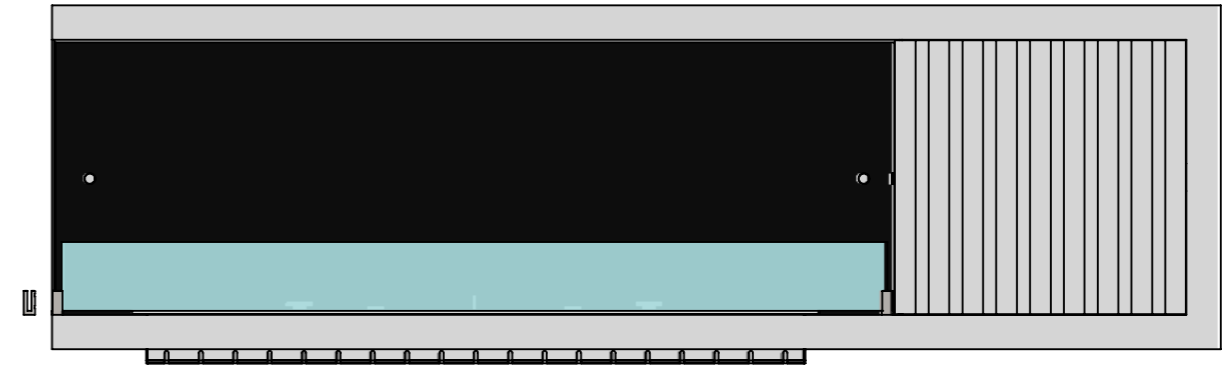

Вид спереду

Вид збоку 1

Ширина залежить від біокаміна:
 - Dalex, Dalex Plus, Dalex Touch, Dalex Décor, Slider glass - 360 мм
 - Dalex Slim - 260 мм
 - Алайд Style - 230 мм

185мм, 205мм, 44мм, 135мм**

122 мм, 216 мм, 246мм, 250 мм**

* Розмір залежить від біокаміна
 - Dalex, Dalex Plus, Dalex Touch, Dalex Décor - 185 мм
 - Dalex Slim - 205 мм
 - Алайд Style - 44 мм
 - Slider glass - 135 мм

**Розмір залежить від біокаміна
 - Dalex, Dalex Plus, Dalex Touch, Dalex Décor - 246 мм
 - Dalex Slim - 146 мм
 - Алайд Style - 122 мм
 - Slider glass - 250 мм

A-A (1 : 10)

Варіанти біокамінів:
 - Dalex
 - Dalex Plus
 - Dalex Touch
 - Dalex Décor
 - Dalex Slim
 - Алайд Style
 - Slider glass

Вид збоку 2

Чорне скло на бічній панелі корпусу, опціонально

Скло на механічному
біокаміні Алаїд Style

Скло на вертикальних кріпленнях
всередині корпусу

 GLOSS FIRE