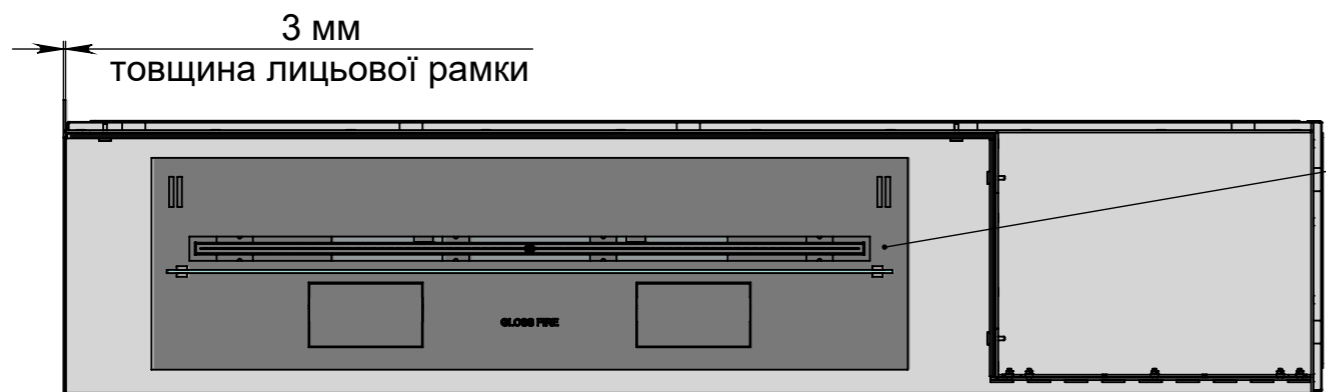

A-A (1 : 10)

Варіанти біокамінів:
- Dalex
- Dalex Plus
- Dalex Touch
- Dalex Décor
- Dalex Slim
- Алайд Style
- Slider glass