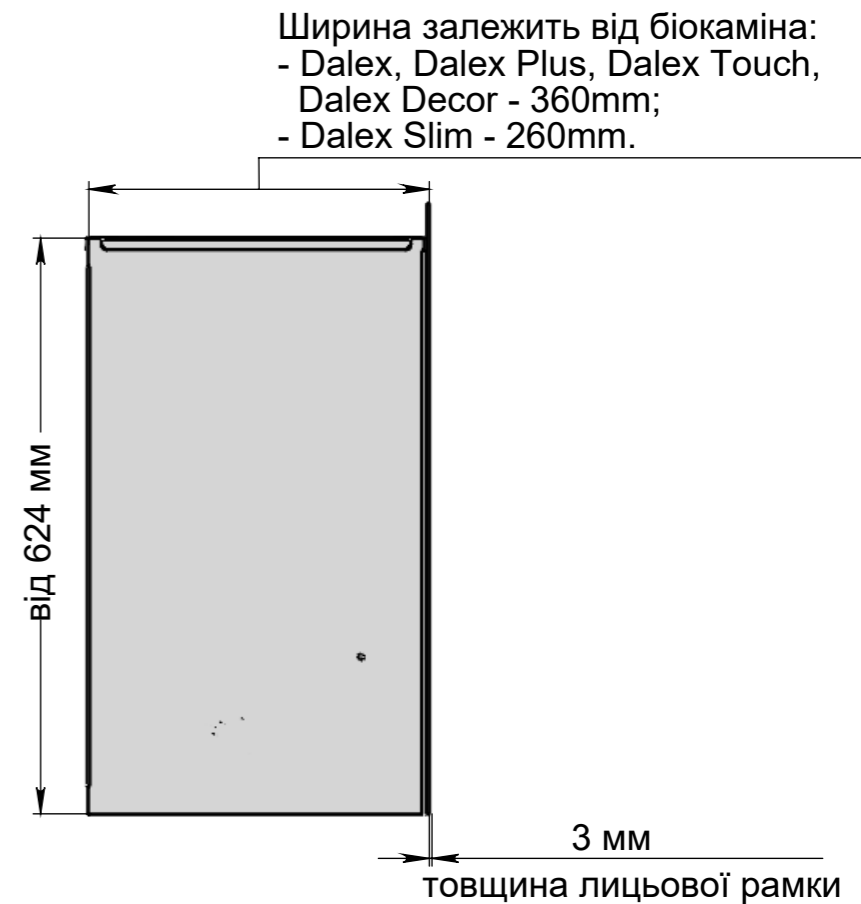

ВАРІАНТИ ВИКОНАННЯ "ОЧАГ MS-APT.018 R"

Вид спереду

*Розмір залежить від біокаміна:
- Dalex, Dalex Plus, Dalex Touch,
Dalex Decor - 210 mm;
- Dalex Slim - 230 mm.

A-A

Вид збоку

Чорне скло на задній панелі
корпусу, опціонально