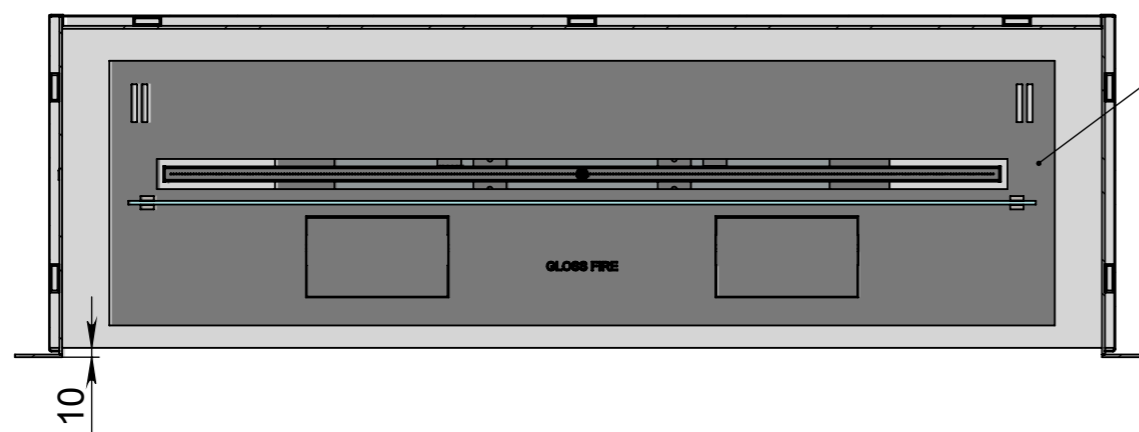

ВАРІАНТИ ВИКОНАННЯ "ОЧАГ MS-APT.018 R"

Вид спереду

*Розмір залежить від біокаміна:
- Dalex, Dalex Plus, Dalex Touch,
Dalex Decor - 210 mm;
- Dalex Slim - 230 mm.

A-A

Вид збоку

Чорне скло на задній панелі
корпусу, опціонально