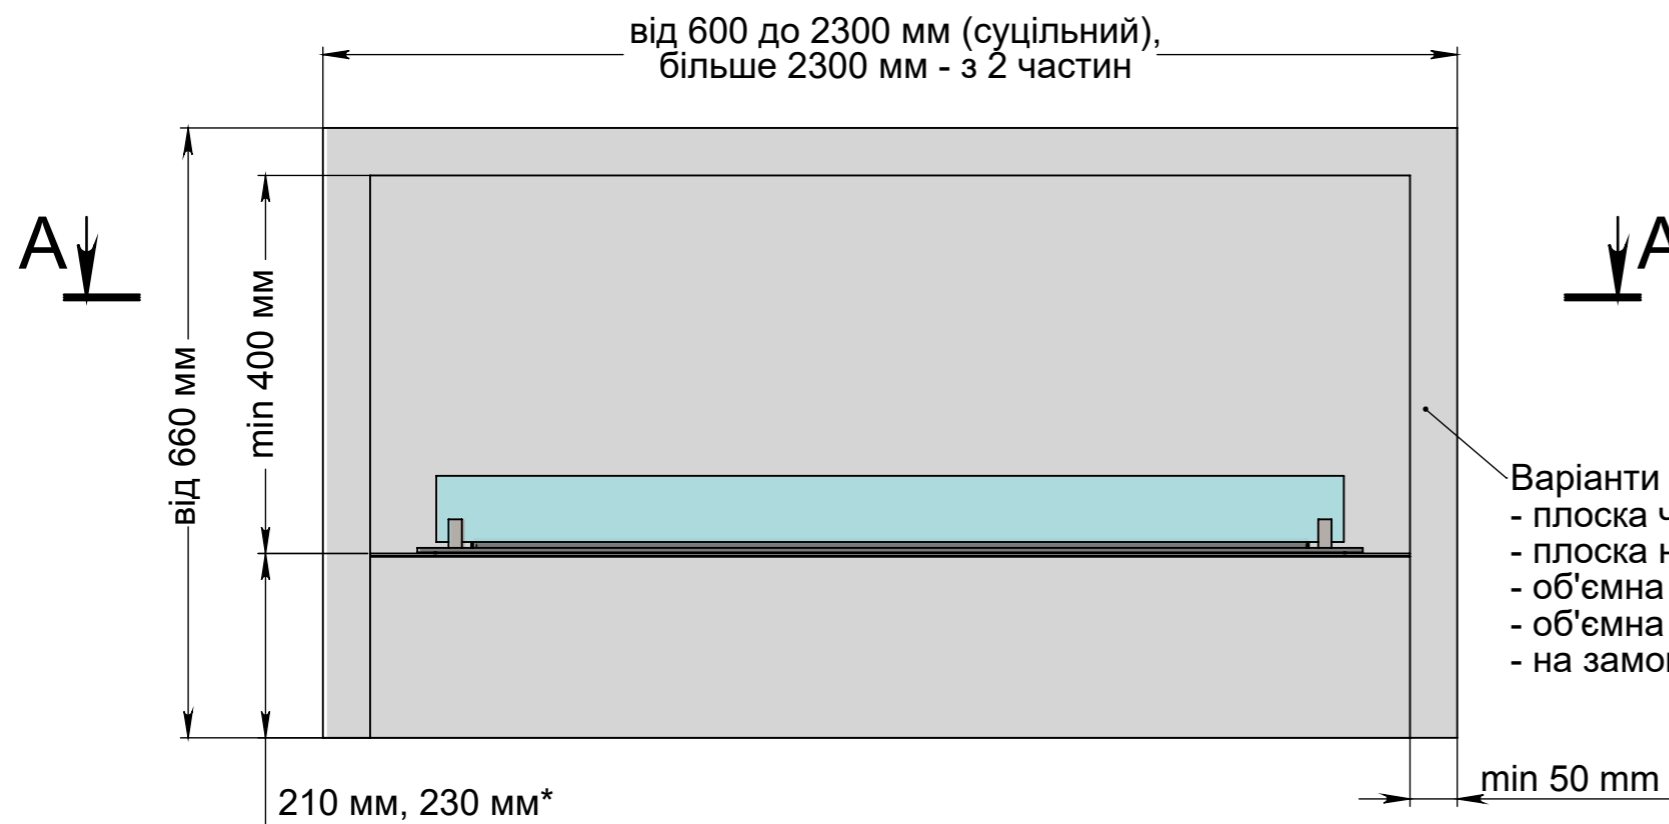

ВАРІАНТИ ВИКОНАННЯ "ОЧАГ MS-APT.018 R"

Вид спереду

*Розмір залежить від біокаміна:
- Dalex, Dalex Plus, Dalex Touch,
Dalex Decor - 210 mm;
- Dalex Slim - 230 mm.

A-A

Вид збоку

Чорне скло на задній панелі
корпусу, опціонально