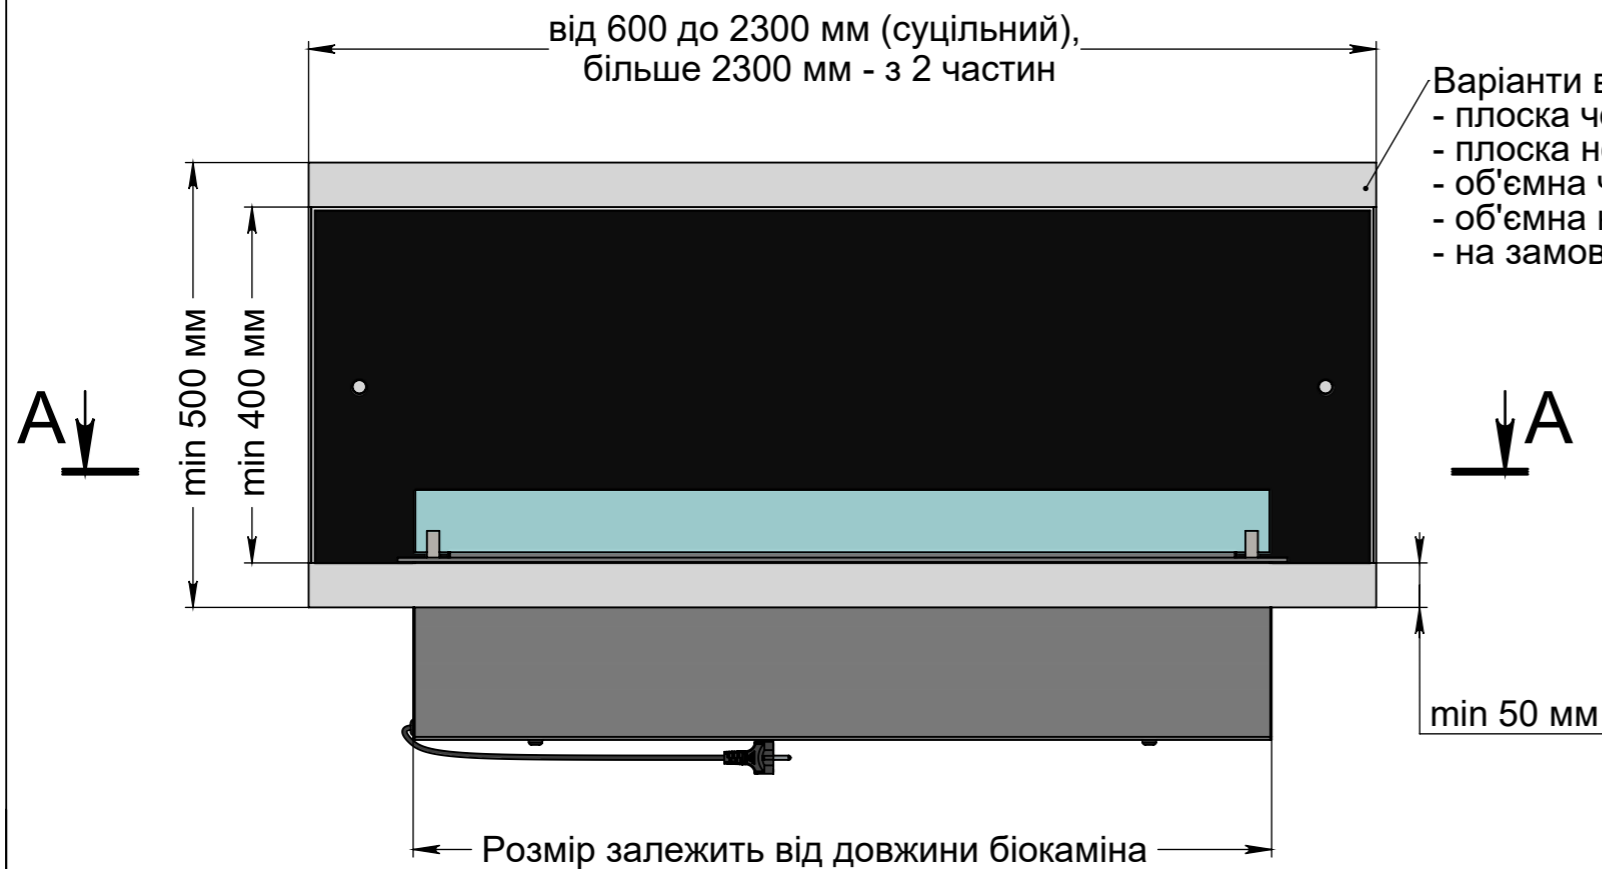

Вид спереду

Вид збоку

Ширина залежить від біокаміна:
- Алаїд Style - 230 мм;
- Dalex, Dalex Plus, Dalex Touch,
Dalex Decor - 360 мм;
- Dalex Slim - 260 мм.

* Розмір залежить від біокаміна:
- Алаїд Style - 44 мм;
- Dalex, Dalex Plus, Dalex Touch,
Dalex Decor - 185 мм;
- Dalex Slim - 205 мм.

**Розмір залежить від біокаміна:
- Алаїд Style - 122 мм;
- Dalex, Dalex Plus, Dalex Touch,
Dalex Decor - 246 мм;
- Dalex Slim - 146 мм.

A-A

Чорне скло на задній
панелі корпусу, опціонально

ВАРІАНТИ ВИКОНАННЯ "ОЧАГ MS-APT.004 R"

Два скла на біокаміні

Одне скло на біокаміні

Скло на вертикальних кріпленнях всередині корпусу