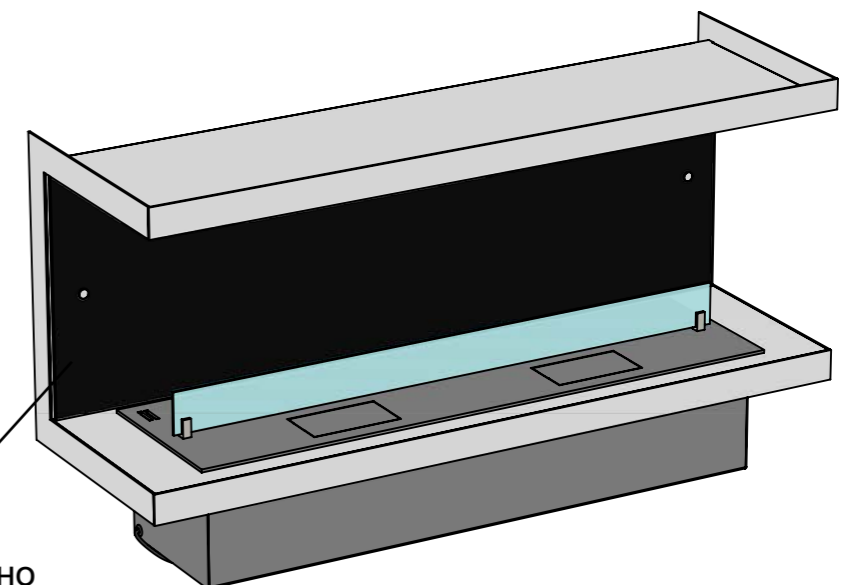

Вид спереду

Вид збоку

Ширина залежить від біокаміна:
- Алаїд Style - 230 мм;
- Dalex, Dalex Plus, Dalex Touch,
Dalex Decor - 360 мм;
- Dalex Slim - 260 мм.

* Розмір залежить від біокаміна:
- Алаїд Style - 44 мм;
- Dalex, Dalex Plus, Dalex Touch,
Dalex Decor - 185 мм;
- Dalex Slim - 205 мм.

**Розмір залежить від біокаміна:
- Алаїд Style - 122 мм;
- Dalex, Dalex Plus, Dalex Touch,
Dalex Decor - 246 мм;
- Dalex Slim - 146 мм.

A-A

Чорне скло на задній
панелі корпусу, опціонально

ВАРІАНТИ ВИКОНАННЯ "ОЧАГ MS-APT.004 R"

Два скла на біокаміні

Одне скло на біокаміні

Скло на вертикальних кріпленнях всередині корпусу