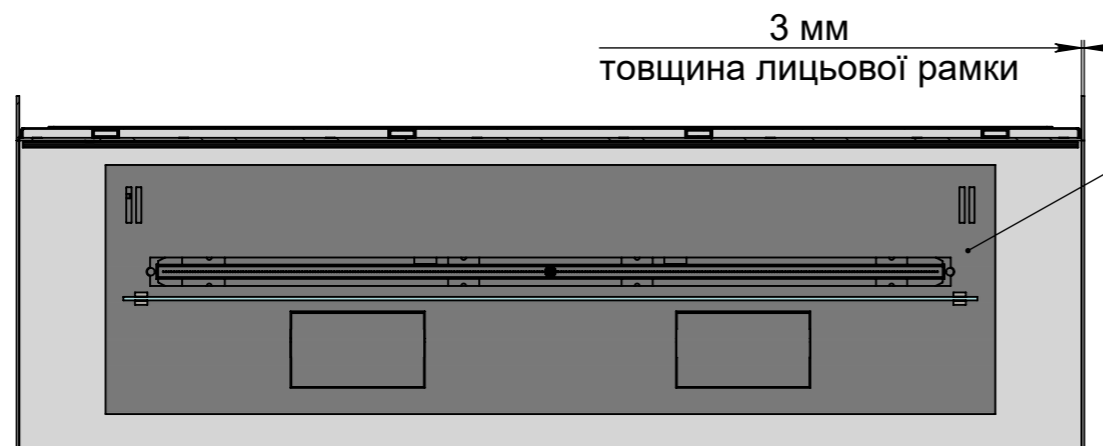

Вид спереду

Вид збоку

Ширина залежить від біокаміна:
- Алаїд Style - 230 мм;
- Dalex, Dalex Plus, Dalex Touch,
Dalex Decor - 360 мм;
- Dalex Slim - 260 мм.

* Розмір залежить від біокаміна:
- Алаїд Style - 44 мм;
- Dalex, Dalex Plus, Dalex Touch,
Dalex Decor - 185 мм;
- Dalex Slim - 205 мм.

**Розмір залежить від біокаміна:
- Алаїд Style - 122 мм;
- Dalex, Dalex Plus, Dalex Touch,
Dalex Decor - 246 мм;
- Dalex Slim - 146 мм.

A-A

Чорне скло на задній
панелі корпусу, опціонально

ВАРІАНТИ ВИКОНАННЯ "ОЧАГ MS-APT.004 R"

Два скла на біокаміні

Одне скло на біокаміні

Скло на вертикальних кріпленнях всередині корпусу