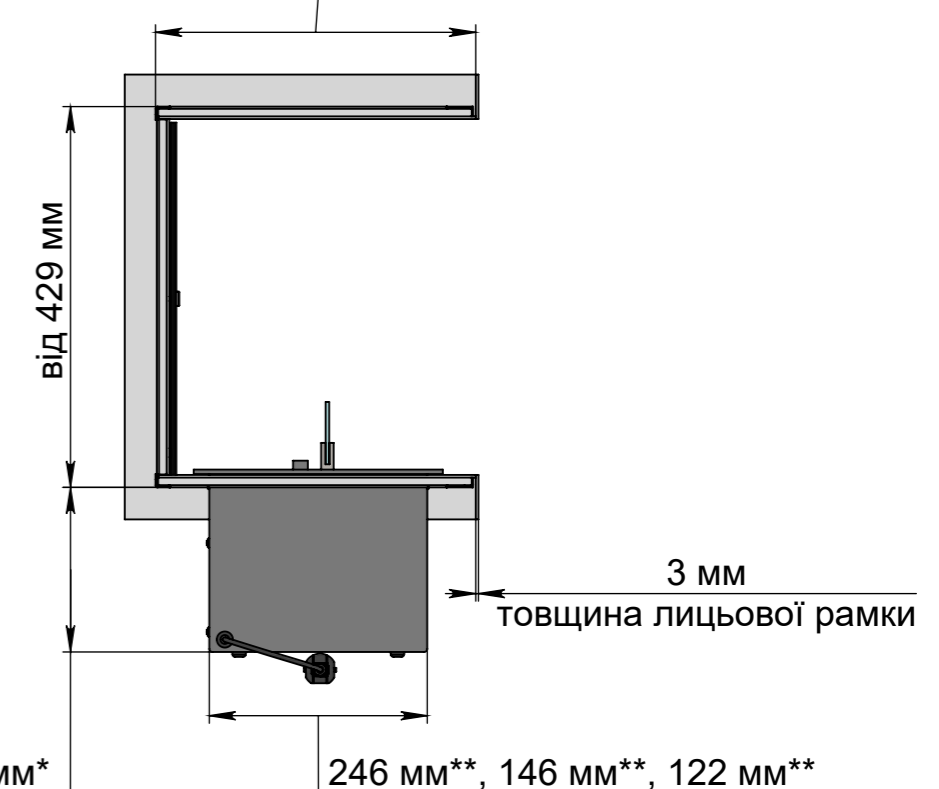

Вид спереду

Вид збоку

Ширина залежить від біокаміна:
- Алаїд Style - 230 мм;
- Dalex, Dalex Plus, Dalex Touch,
Dalex Decor - 360 мм;
- Dalex Slim - 260 мм.

* Розмір залежить від біокаміна:
- Алаїд Style - 44 мм;
- Dalex, Dalex Plus, Dalex Touch,
Dalex Decor - 185 мм;
- Dalex Slim - 205 мм.

**Розмір залежить від біокаміна:
- Алаїд Style - 122 мм;
- Dalex, Dalex Plus, Dalex Touch,
Dalex Decor - 246 мм;
- Dalex Slim - 146 мм.

A-A

Чорне скло на задній
панелі корпусу, опціонально

ВАРІАНТИ ВИКОНАННЯ "ОЧАГ MS-APT.004 R"

Два скла на біокаміні

Одне скло на біокаміні

Скло на вертикальних кріпленнях всередині корпусу