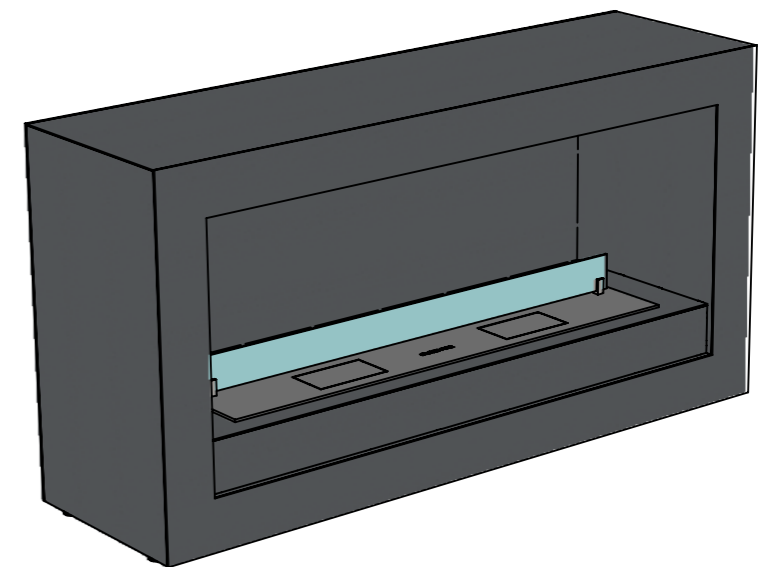

ПІДЛОГОВИЙ БІОКАМІН ОЧАГ АРТ.020

Вид спереду

Вид збоку

A-A (1 : 10)

Варіанти біокамінів:

- Dalex
- Dalex Plus
- Dalex Touch
- Dalex Décor
- Dalex Slim
- Алаїд Style
- Slider glass

ПІДЛОГОВИЙ БІОКАМІН ОЧАГ АРТ.020

Комплектація
автоматичним біокаміном
Dalex

Комплектація
механічним біокаміном
Slider glass