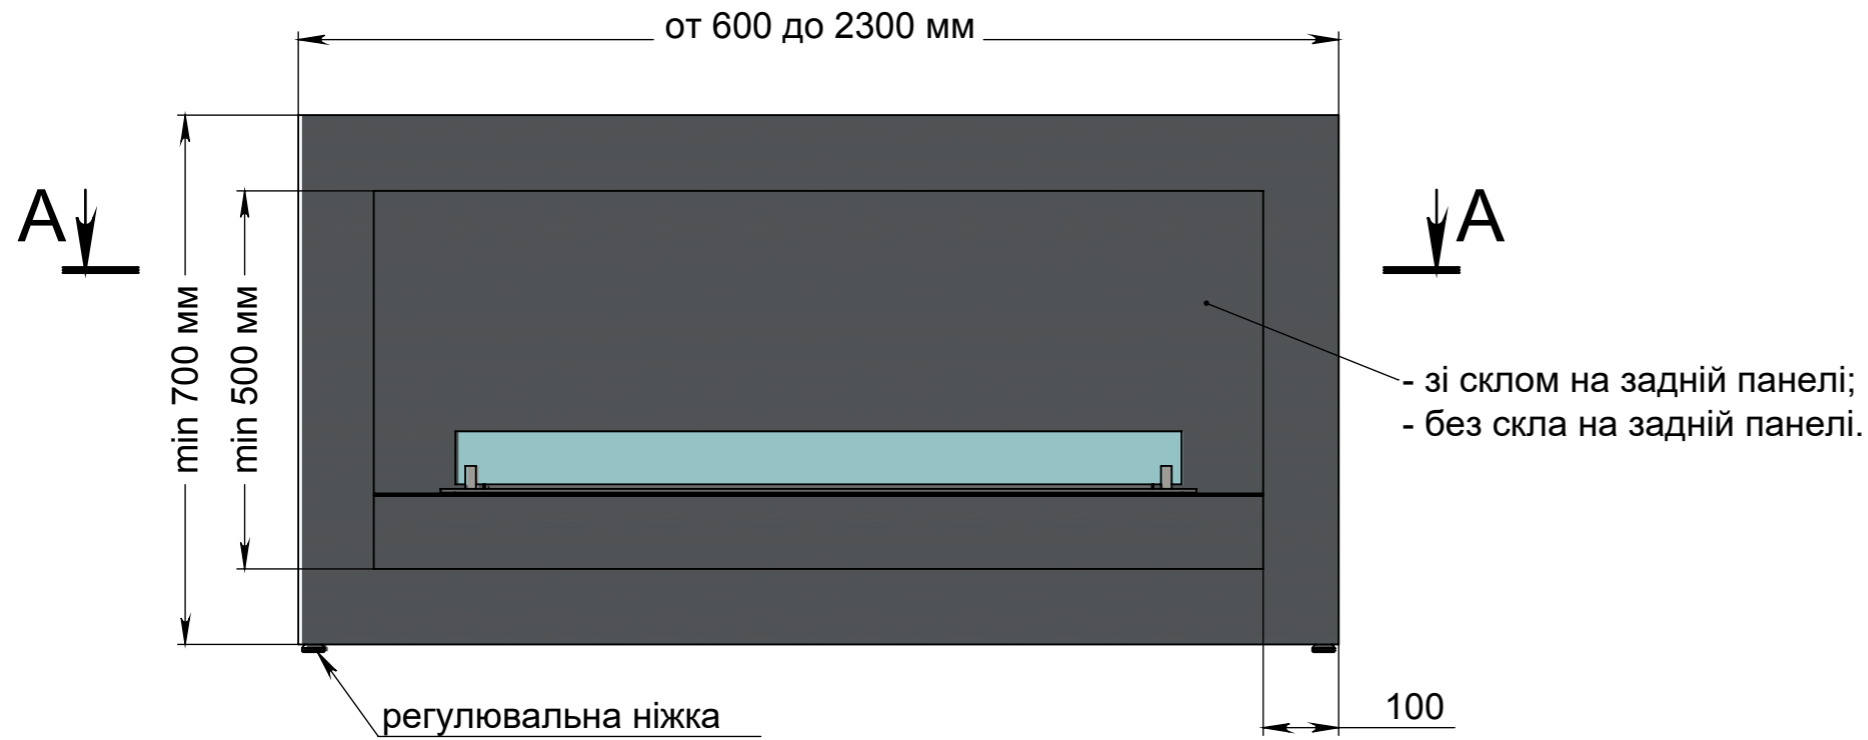

ПІДЛОГОВИЙ БІОКАМІН ОЧАГ АРТ.020

Вид спереду

Вид збоку

A-A (1 : 10)

Варіанти біокамінів:

- Dalex
- Dalex Plus
- Dalex Touch
- Dalex Décor
- Dalex Slim
- Алаїд Style
- Slider glass

ПІДЛОГОВИЙ БІОКАМІН ОЧАГ АРТ.020