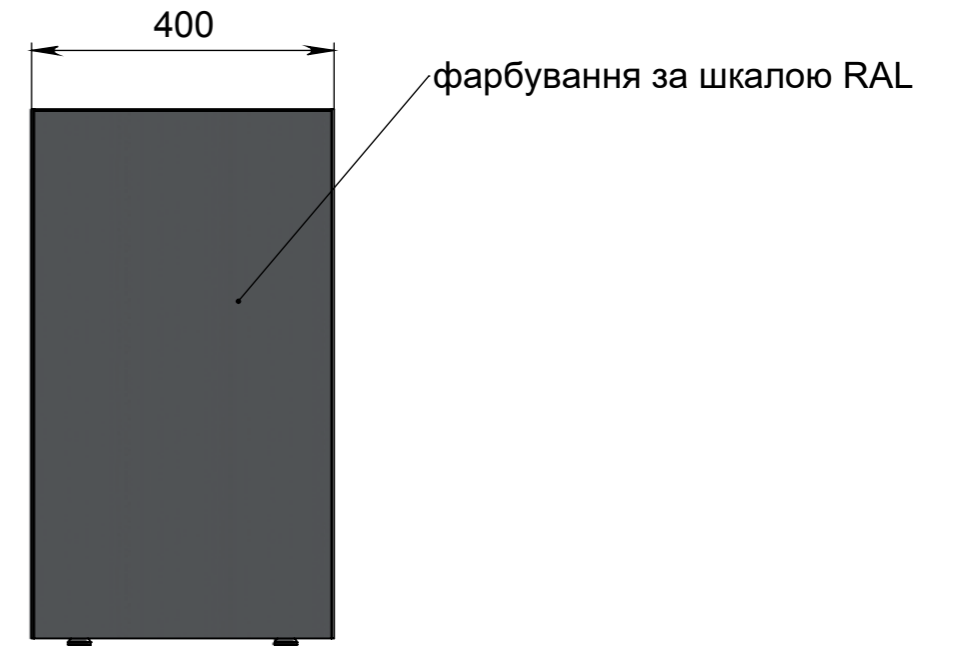

ПІДЛОГОВИЙ БІОКАМІН ОЧАГ АРТ.020

Вид спереду

Вид збоку

A-A (1 : 10)

Варіанти біокамінів:

- Dalex
- Dalex Plus
- Dalex Touch
- Dalex Décor
- Dalex Slim
- Алаїд Style
- Slider glass

ПІДЛОГОВИЙ БІОКАМІН ОЧАГ АРТ.020