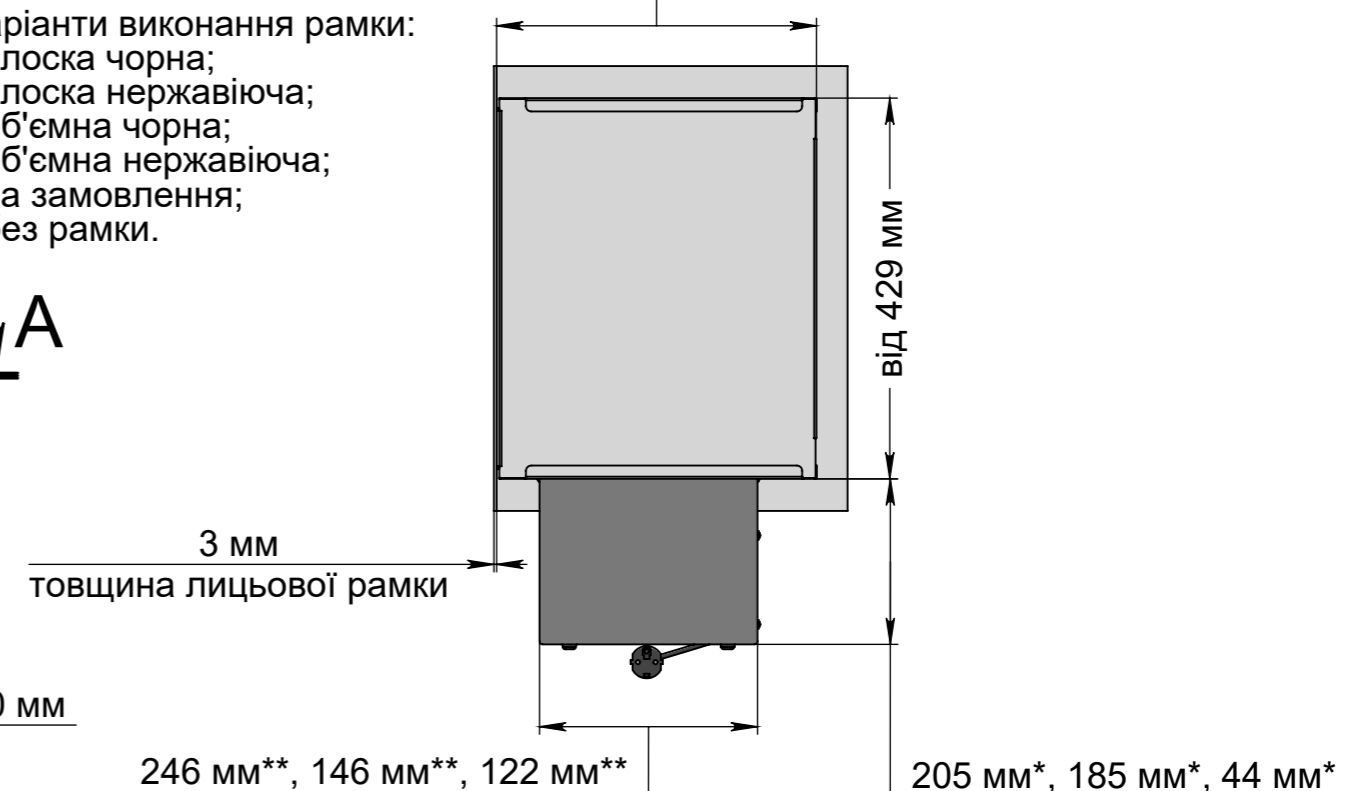

Вид спереду

Вид збоку

Ширина залежить від біокаміна:
- Алаїд Style - 230 мм;
- Dalex, Dalex Plus, Dalex Touch,
Dalex Decor - 360 мм;
- Dalex Slim - 260 мм.

**Розмір залежить від біокаміна:
- Алаїд Style - 122 мм;
- Dalex, Dalex Plus, Dalex Touch,
Dalex Decor - 246 мм;
- Dalex Slim - 146 мм.

* Розмір залежить від біокаміна:
- Алаїд Style - 44 мм;
- Dalex, Dalex Plus, Dalex Touch,
Dalex Decor - 185 мм;
- Dalex Slim - 205 мм.

A-A

Варіанти біокамінів:
- Алаїд Style;
- Dalex;
- Dalex Plus;
- Dalex Touch;
- Dalex Decor;
- Dalex Slim.