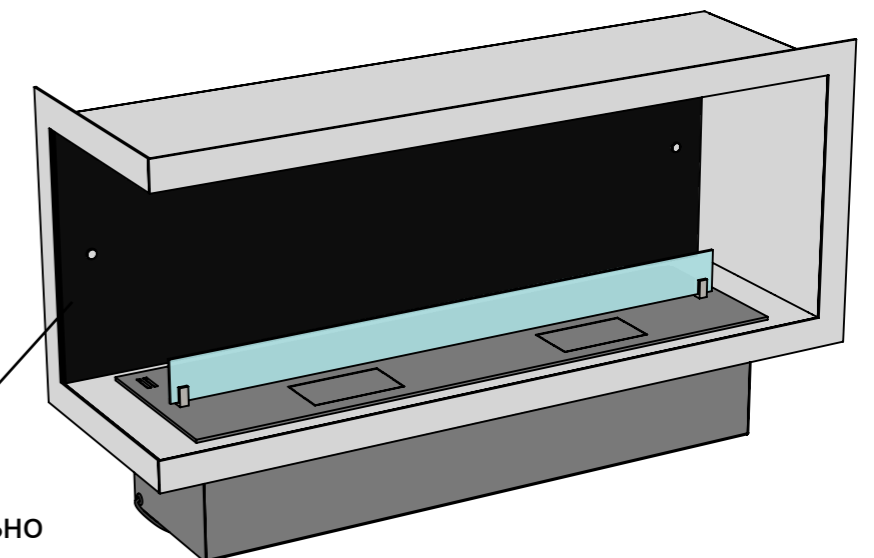

Вид спереду

Вид збоку

Ширина залежить від біокаміна:
- Алаїд Style - 230 мм;
- Dalex, Dalex Plus, Dalex Touch,
Dalex Decor - 360 мм;
- Dalex Slim - 260 мм.

**Розмір залежить від біокаміна:
- Алаїд Style - 122 мм;
- Dalex, Dalex Plus, Dalex Touch,
Dalex Decor - 246 мм;
- Dalex Slim - 146 мм.

* Розмір залежить від біокаміна:
- Алаїд Style - 44 мм;
- Dalex, Dalex Plus, Dalex Touch,
Dalex Decor - 185 мм;
- Dalex Slim - 205 мм.

A-A

Варіанти біокамінів:
- Алаїд Style;
- Dalex;
- Dalex Plus;
- Dalex Touch;
- Dalex Decor;
- Dalex Slim.

Чорне скло на задній
панелі корпусу, опціонально

ВАРІАНТИ ВИКОНАННЯ "ОЧАГ MS-APT.006 R"

Два скла на біокаміні

Одне скло на біокаміні

Скло на вертикальних кріпленнях всередині корпусу