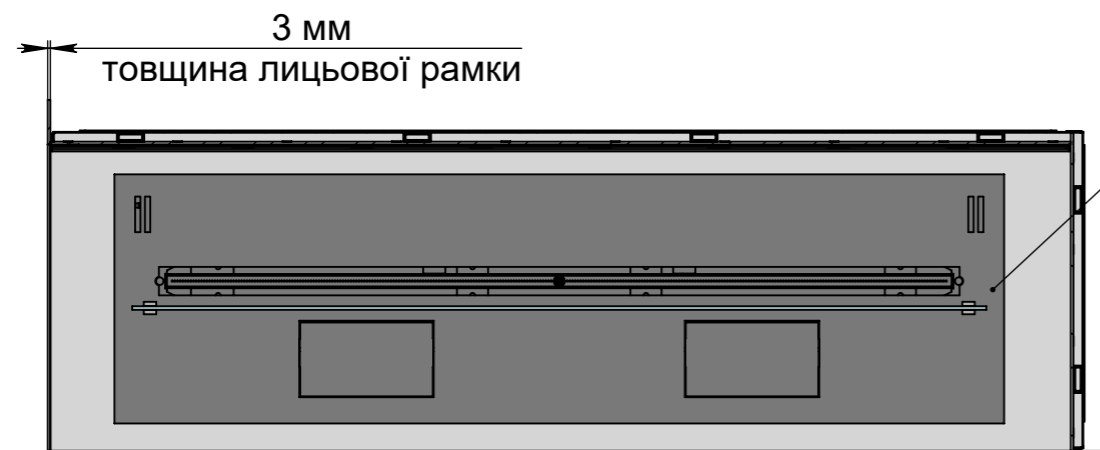

Вид спереду

Вид збоку

Ширина залежить від біокаміна:
- Алаїд Style - 230 мм;
- Dalex, Dalex Plus, Dalex Touch,
Dalex Decor - 360 мм;
- Dalex Slim - 260 мм.

**Розмір залежить від біокаміна:
- Алаїд Style - 122 мм;
- Dalex, Dalex Plus, Dalex Touch,
Dalex Decor - 246 мм;
- Dalex Slim - 146 мм.

* Розмір залежить від біокаміна:
- Алаїд Style - 44 мм;
- Dalex, Dalex Plus, Dalex Touch,
Dalex Decor - 185 мм;
- Dalex Slim - 205 мм.

A-A

Варіанти біокамінів:
- Алаїд Style;
- Dalex;
- Dalex Plus;
- Dalex Touch;
- Dalex Decor;
- Dalex Slim.

Чорне скло на задній
панелі корпусу, опціонально

ВАРІАНТИ ВИКОНАННЯ "ОЧАГ MS-APT.006 R"

Два скла на біокаміні

Одне скло на біокаміні

Скло на вертикальних кріпленнях всередині корпусу