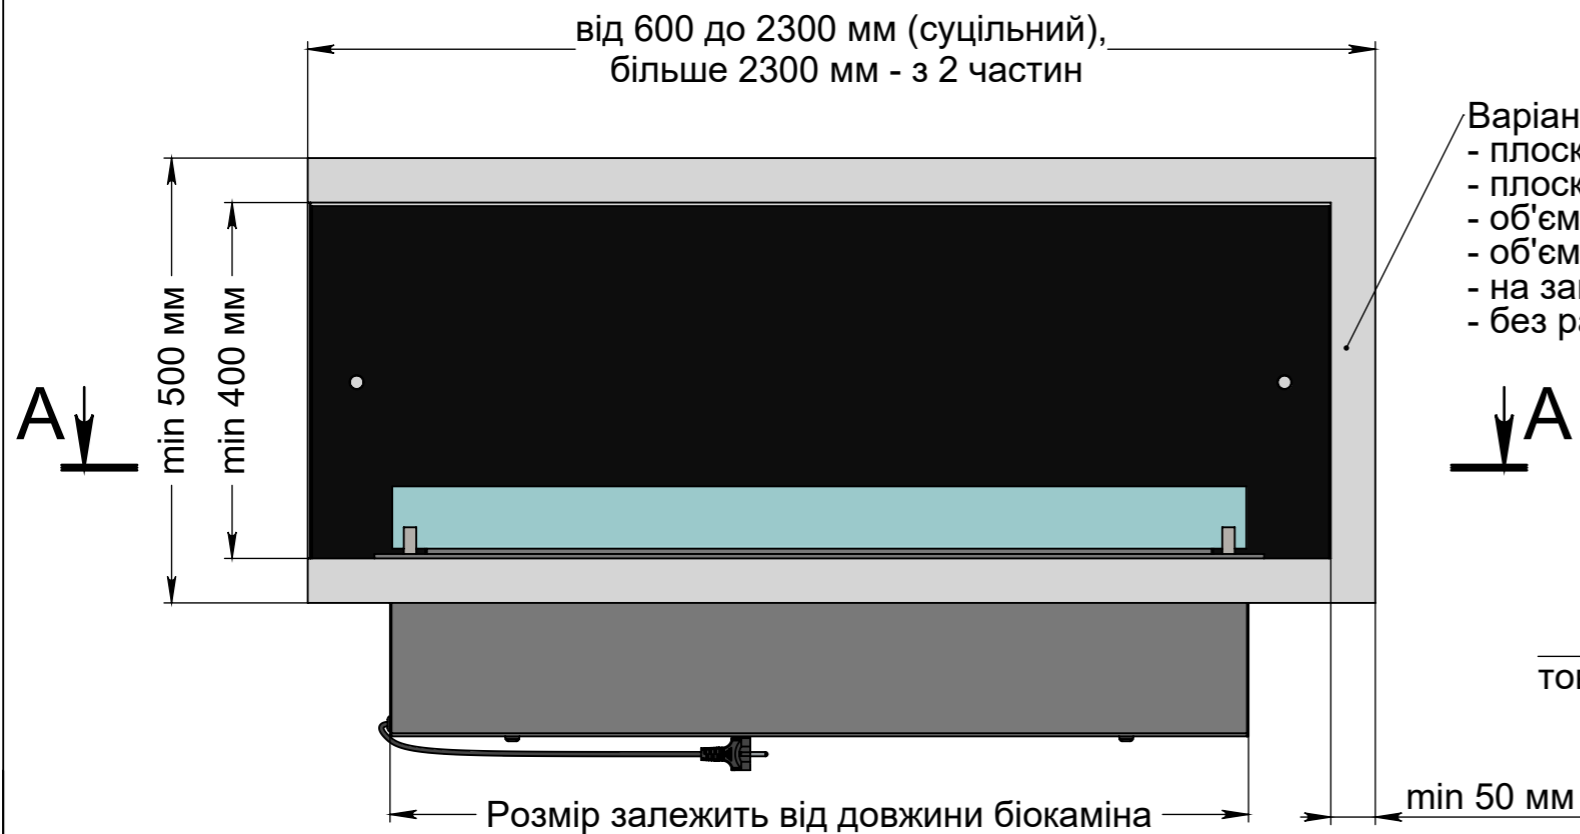

Вид спереду

Вид збоку

Ширина залежить від біокаміна:
- Алаїд Style - 230 мм;
- Dalex, Dalex Plus, Dalex Touch,
Dalex Decor - 360 мм;
- Dalex Slim - 260 мм.

**Розмір залежить від біокаміна:
- Алаїд Style - 122 мм;
- Dalex, Dalex Plus, Dalex Touch,
Dalex Decor - 246 мм;
- Dalex Slim - 146 мм.

* Розмір залежить від біокаміна:
- Алаїд Style - 44 мм;
- Dalex, Dalex Plus, Dalex Touch,
Dalex Decor - 185 мм;
- Dalex Slim - 205 мм.

A-A

Варіанти біокамінів:
- Алаїд Style;
- Dalex;
- Dalex Plus;
- Dalex Touch;
- Dalex Decor;
- Dalex Slim.

Чорне скло на задній
панелі корпусу, опціонально

ВАРІАНТИ ВИКОНАННЯ "ОЧАГ MS-APT.006 R"

Два скла на біокаміні

Одне скло на біокаміні

Скло на вертикальних кріпленнях всередині корпусу