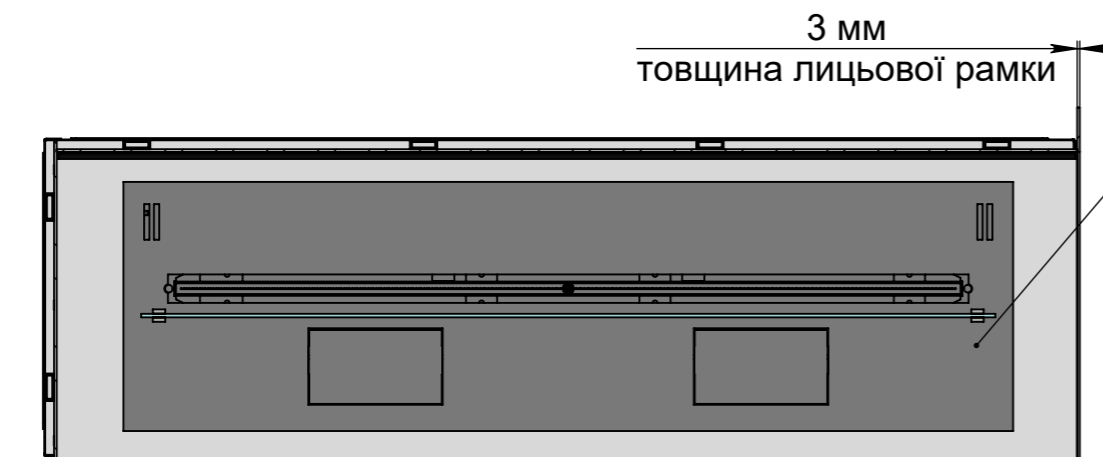

Вид спереду

Вид збоку

A-A

205 мм, 185 мм, 44 мм*

- * Розмір залежить від біокаміна:
- Алаїд Style - 44 мм;
 - Dalex, Dalex Plus, Dalex Touch, Dalex Decor - 185 мм;
 - Dalex Slim - 205 мм.

246 мм, 146 мм, 122 мм**

- **Розмір залежить від біокаміна:
- Алаїд Style - 122 мм;
 - Dalex, Dalex Plus, Dalex Touch, Dalex Decor - 246 мм;
 - Dalex Slim - 146 мм.

ВАРІАНТИ ВИКОНАННЯ "ОЧАГ MS-APT.007 R"

Два скла на біокаміні

Одне скло на біокаміні

Скло на вертикальних кріпленнях всередині корпусу