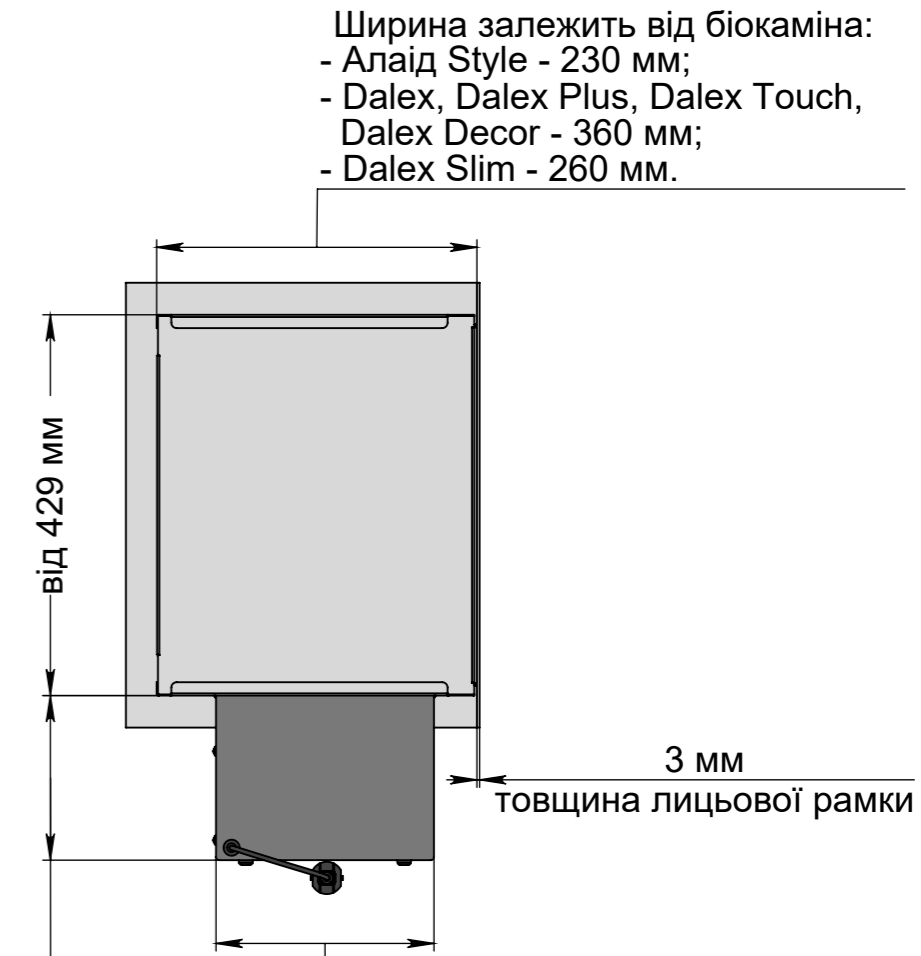

Вид спереду

Вид збоку

A-A

205 мм, 185 мм, 44 мм*

- * Розмір залежить від біокаміна:
- Алаїд Style - 44 мм;
 - Dalex, Dalex Plus, Dalex Touch, Dalex Decor - 185 мм;
 - Dalex Slim - 205 мм.

246 мм, 146 мм, 122 мм**

- **Розмір залежить від біокаміна:
- Алаїд Style - 122 мм;
 - Dalex, Dalex Plus, Dalex Touch, Dalex Decor - 246 мм;
 - Dalex Slim - 146 мм.

ВАРІАНТИ ВИКОНАННЯ "ОЧАГ MS-APT.007 R"

Два скла на біокаміні

Одне скло на біокаміні