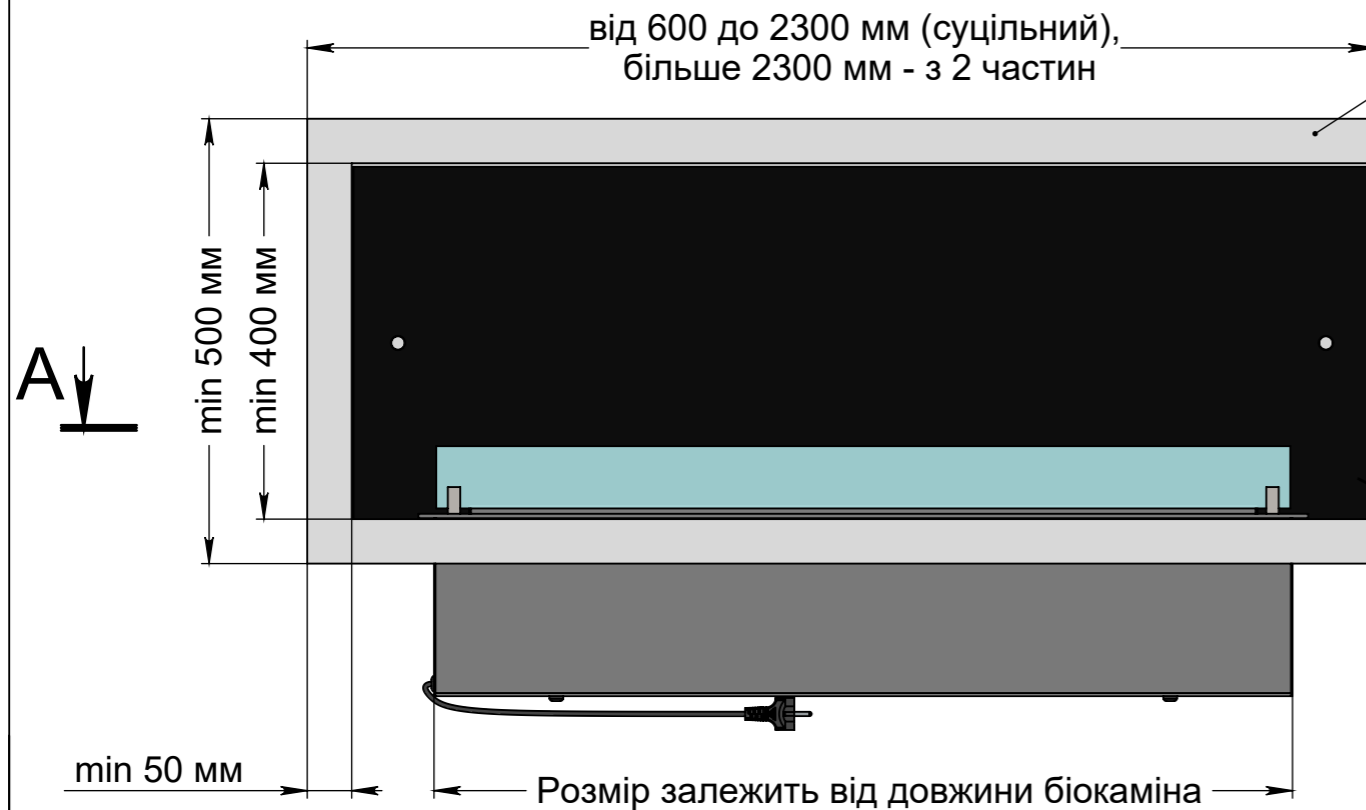

Вид спереду

Вид збоку

A-A

205 мм, 185 мм, 44 мм*

- * Розмір залежить від біокаміна:
- Алаїд Style - 44 мм;
 - Dalex, Dalex Plus, Dalex Touch, Dalex Decor - 185 мм;
 - Dalex Slim - 205 мм.

246 мм, 146 мм, 122 мм**

- **Розмір залежить від біокаміна:
- Алаїд Style - 122 мм;
 - Dalex, Dalex Plus, Dalex Touch, Dalex Decor - 246 мм;
 - Dalex Slim - 146 мм.

ВАРІАНТИ ВИКОНАННЯ "ОЧАГ MS-APT.007 R"

Два скла на біокаміні

Одне скло на біокаміні