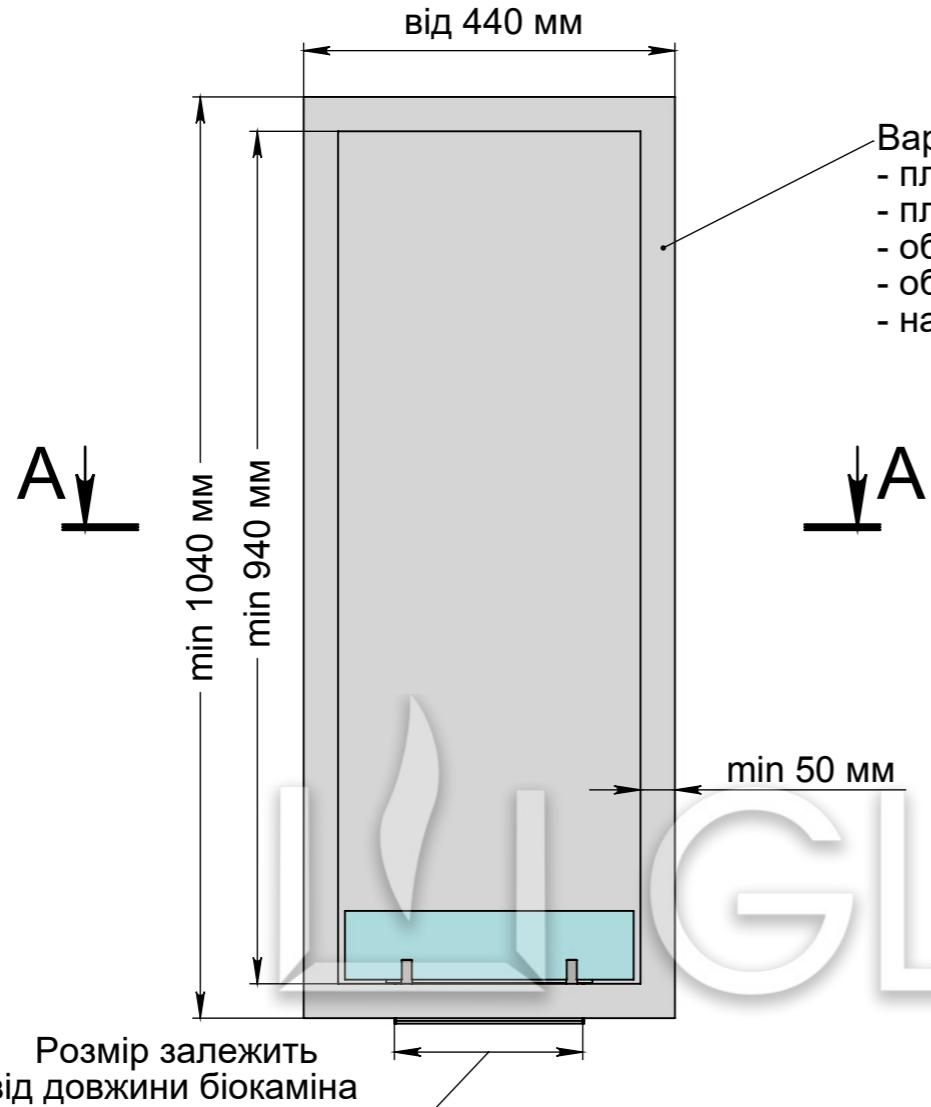

Вид спереду

Вид збоку

A-A (1 : 11)

Варіанти біокамінів:  
- Dalex  
- Алаїд Style

Вид зверху

Двостінний корпус

185 мм, 44 мм\*  
\* Розмір залежить від біокаміна:  
- Dalex - 185 мм  
- Алаїд Style - 44 мм

246 мм, 122 мм\*\*  
\*\* Розмір залежить від біокаміна:  
- Dalex - 246 мм  
- Алаїд Style - 122 мм