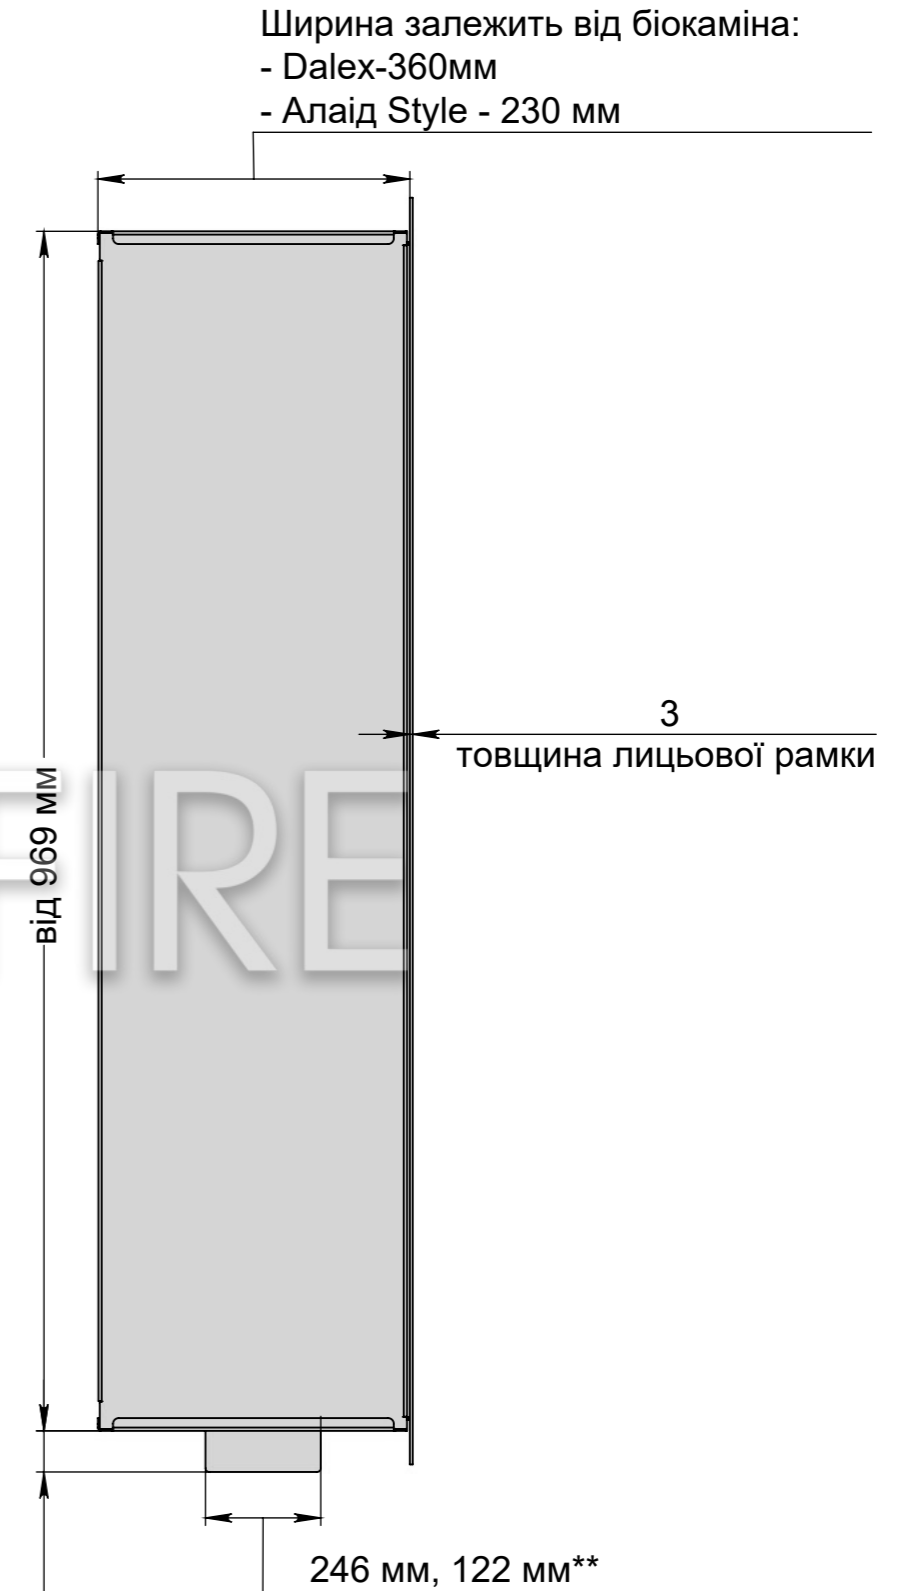

Вид спереду

Вид збоку

A-A (1 : 11)

Варіанти біокамінів:  
- Dalex  
- Алаїд Style

Вид зверху

Двостінний корпус

185 мм, 44 мм\*  
\* Розмір залежить від біокаміна:  
- Dalex - 185 мм  
- Алаїд Style - 44 мм

246 мм, 122 мм\*\*  
\*\* Розмір залежить від біокаміна:  
- Dalex - 246 мм  
- Алаїд Style - 122 мм