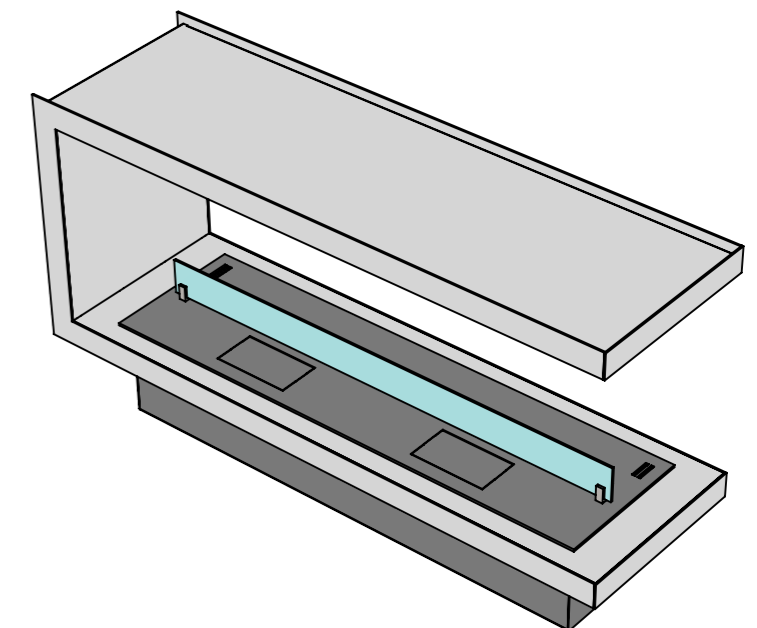

Вид збоку

- Ширина залежить від біокаміна:
- Алаїд Style - 230 мм;
  - Slider glass, Dalex, Dalex Plus, Dalex Touch, Dalex Decor - 360 мм;
  - Dalex Slim - 260 мм.

\*\*Розмір залежить від біокаміна:

- Алаїд Style - 122 мм;
- Slider glass - 250 мм;
- Dalex, Dalex Plus, Dalex Touch, Dalex Decor - 246 мм;
- Dalex Slim - 146 мм.

- 175 мм\*, 155 мм\*, 105 мм\*, 14 мм\*
- \* Розмір залежить від біокаміна:
- Алаїд Style – 14 мм;
  - Slider glass – 105 мм;
  - Dalex, Dalex Plus, Dalex Touch, Dalex Decor - 155 мм;
  - Dalex Slim - 175 мм.

Вид збоку

- \*\*Розмір залежить від біокаміна:
- Алаїд Style - 122 мм;
  - Slider glass - 250 мм;
  - Dalex, Dalex Plus, Dalex Touch, Dalex Decor - 246 мм;
  - Dalex Slim - 146 мм.

Б-Б

- Варіанти біокамінів:
- Алаїд Style;
  - Slider glass;
  - Dalex;
  - Dalex Plus;
  - Dalex Touch;
  - Dalex Decor;
  - Dalex Slim.

Два скла на біокаміні

Одне скло на біокаміні

Скло на вертикальних кріпленнях всередині корпусу