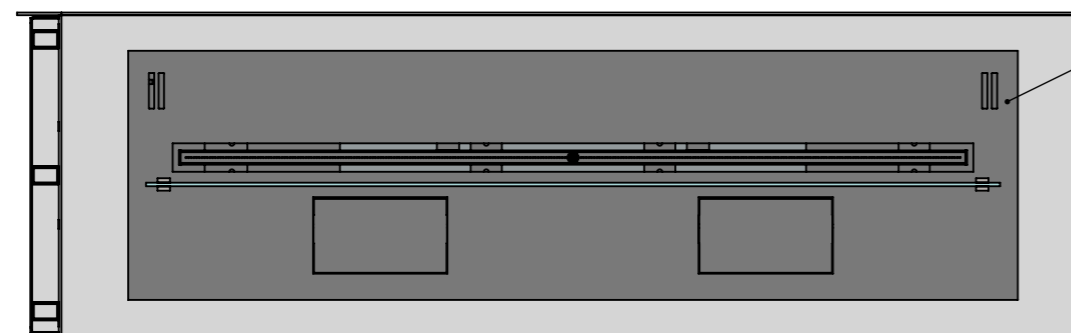

Вид збоку

- Ширина залежить від біокаміна:
- Алаїд Style - 230 мм;
  - Slider glass, Dalex, Dalex Plus, Dalex Touch, Dalex Decor - 360 мм;
  - Dalex Slim - 260 мм.

\*\*Розмір залежить від біокаміна:

- Алаїд Style - 122 мм;
- Slider glass - 250 мм;
- Dalex, Dalex Plus, Dalex Touch, Dalex Decor - 246 мм;
- Dalex Slim - 146 мм.

A-A

Варіанти біокамінів:

- Алаїд Style;
- Slider glass;
- Dalex;
- Dalex Plus;
- Dalex Touch;
- Dalex Decor;
- Dalex Slim.

Вид спереду

- Варіанти виконання рамки:
- плоска чорна;
  - плоска нержавіюча;
  - об'ємна чорна;
  - об'ємна нержавіюча;
  - на замовлення;
  - без рамки.

- 175 мм\*, 155 мм\*, 105 мм\*, 14 мм\*
- \* Розмір залежить від біокаміна:
- Алаїд Style – 14 мм;
  - Slider glass – 105 мм;
  - Dalex, Dalex Plus, Dalex Touch, Dalex Decor - 155 мм;
  - Dalex Slim - 175 мм.

Вид збоку

- \*\*Розмір залежить від біокаміна:
- Алаїд Style - 122 мм;
  - Slider glass - 250 мм;
  - Dalex, Dalex Plus, Dalex Touch, Dalex Decor - 246 мм;
  - Dalex Slim - 146 мм.

Б-Б

- Варіанти біокамінів:
- Алаїд Style;
  - Slider glass;
  - Dalex;
  - Dalex Plus;
  - Dalex Touch;
  - Dalex Decor;
  - Dalex Slim.