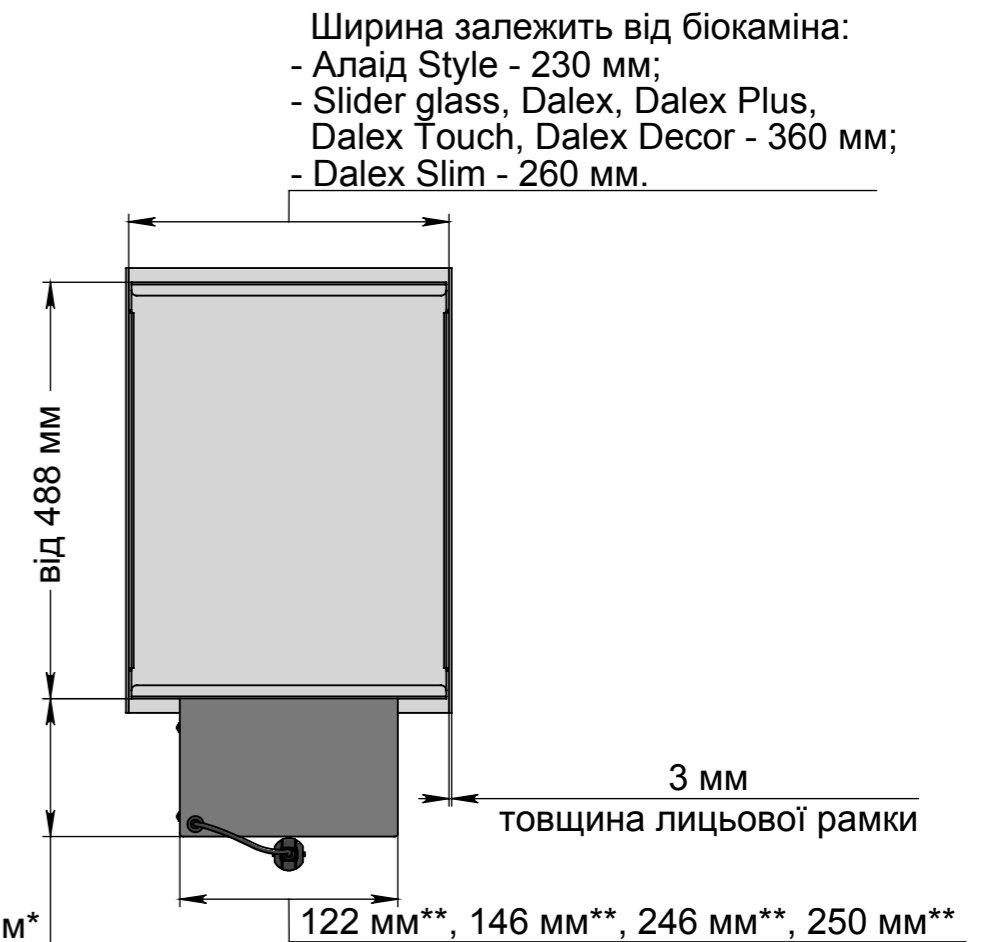

Вид спереду

Варіанти виконання рамки:

- плоска чорна;
- плоска нержавіюча;
- об'ємна чорна;
- об'ємна нержавіюча;
- на замовлення.

185 мм\*, 165 мм\*, 115 мм\*, 24 мм\*

\* Розмір залежить від біокаміна:

- Алаїд Style – 24 мм;
- Slider glass – 115 мм;
- Dalex, Dalex Plus, Dalex Touch, Dalex Decor - 165 мм;
- Dalex Slim - 185 мм.

Вид збоку

- Ширина залежить від біокаміна:
- Алаїд Style - 230 мм;
  - Slider glass, Dalex, Dalex Plus, Dalex Touch, Dalex Decor - 360 мм;
  - Dalex Slim - 260 мм.

\*\*Розмір залежить від біокаміна:

- Алаїд Style - 122 мм;
- Slider glass - 250 мм;
- Dalex, Dalex Plus, Dalex Touch, Dalex Decor - 246 мм;
- Dalex Slim - 146 мм.

- 175 мм\*, 155 мм\*, 105 мм\*, 14 мм\*
- \* Розмір залежить від біокаміна:
- Алаїд Style – 14 мм;
  - Slider glass – 105 мм;
  - Dalex, Dalex Plus, Dalex Touch, Dalex Decor - 155 мм;
  - Dalex Slim - 175 мм.

Вид збоку

- \*\*Розмір залежить від біокаміна:
- Алаїд Style - 122 мм;
  - Slider glass - 250 мм;
  - Dalex, Dalex Plus, Dalex Touch, Dalex Decor - 246 мм;
  - Dalex Slim - 146 мм.

Б-Б

- Варіанти біокамінів:
- Алаїд Style;
  - Slider glass;
  - Dalex;
  - Dalex Plus;
  - Dalex Touch;
  - Dalex Decor;
  - Dalex Slim.