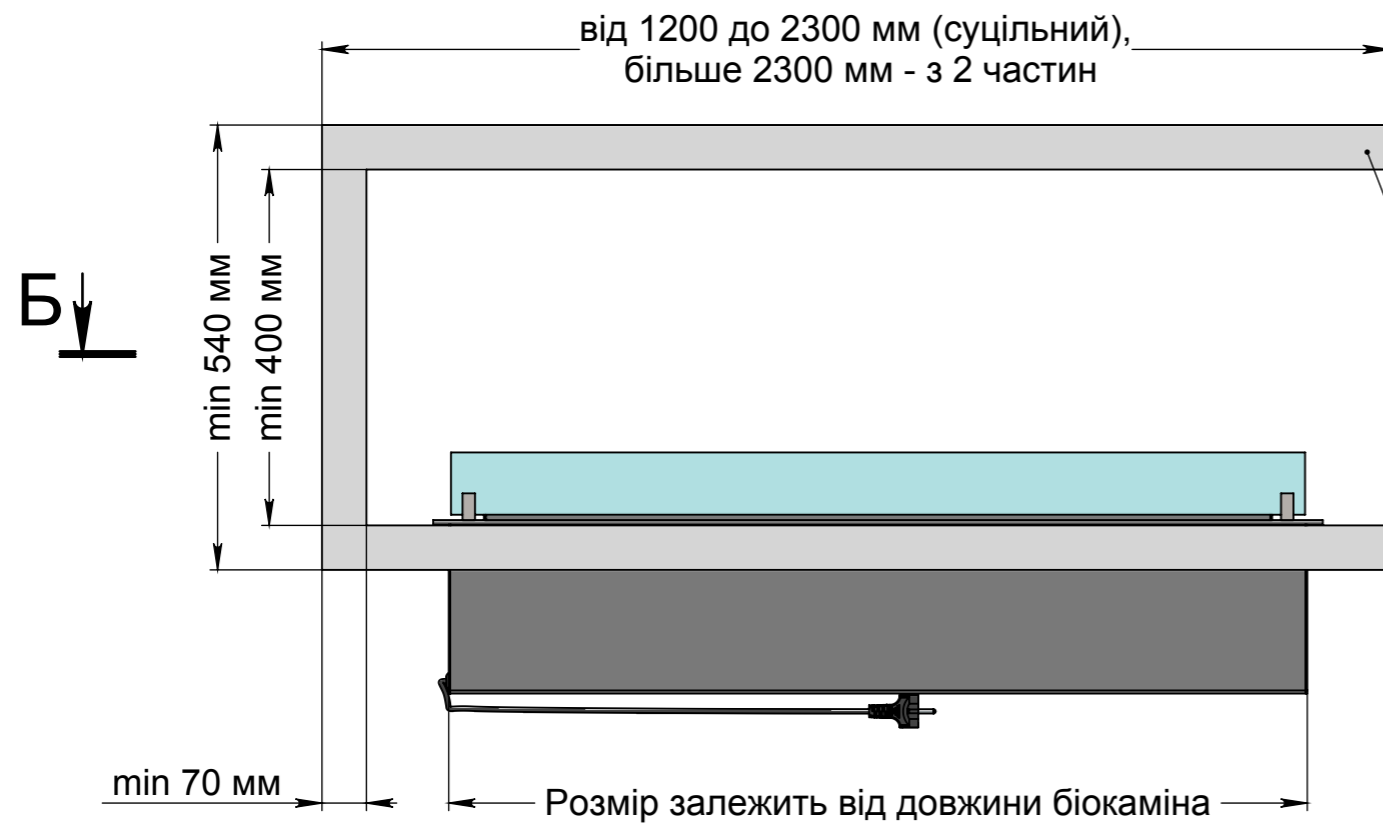

1. Варіанти виконання рамки:
2. плоска чорна;
   - плоска нержавіюча;
   - об'ємна чорна;
   - об'ємна нержавіюча;
   - на замовлення;
   - без рамки.

1. 175 мм*, 155 мм*, 105 мм*, 14 мм*
2. Розмір залежить від біокаміна:
3. Алаїд Style – 14 мм;
   - Slider glass – 105 мм;
   - Dalex, Dalex Plus, Dalex Touch, Dalex Decor - 155 мм;
   - Dalex Slim - 175 мм.

1. **Розмір залежить від біокаміна:
2. Алаїд Style - 122 мм;
   - Slider glass - 250 мм;
   - Dalex, Dalex Plus, Dalex Touch, Dalex Decor - 246 мм;
   - Dalex Slim - 146 мм.

1. Варіанти біокамінів:
2. Алаїд Style;
   - Slider glass;
   - Dalex;
   - Dalex Plus;
   - Dalex Touch;
   - Dalex Decor;
   - Dalex Slim.