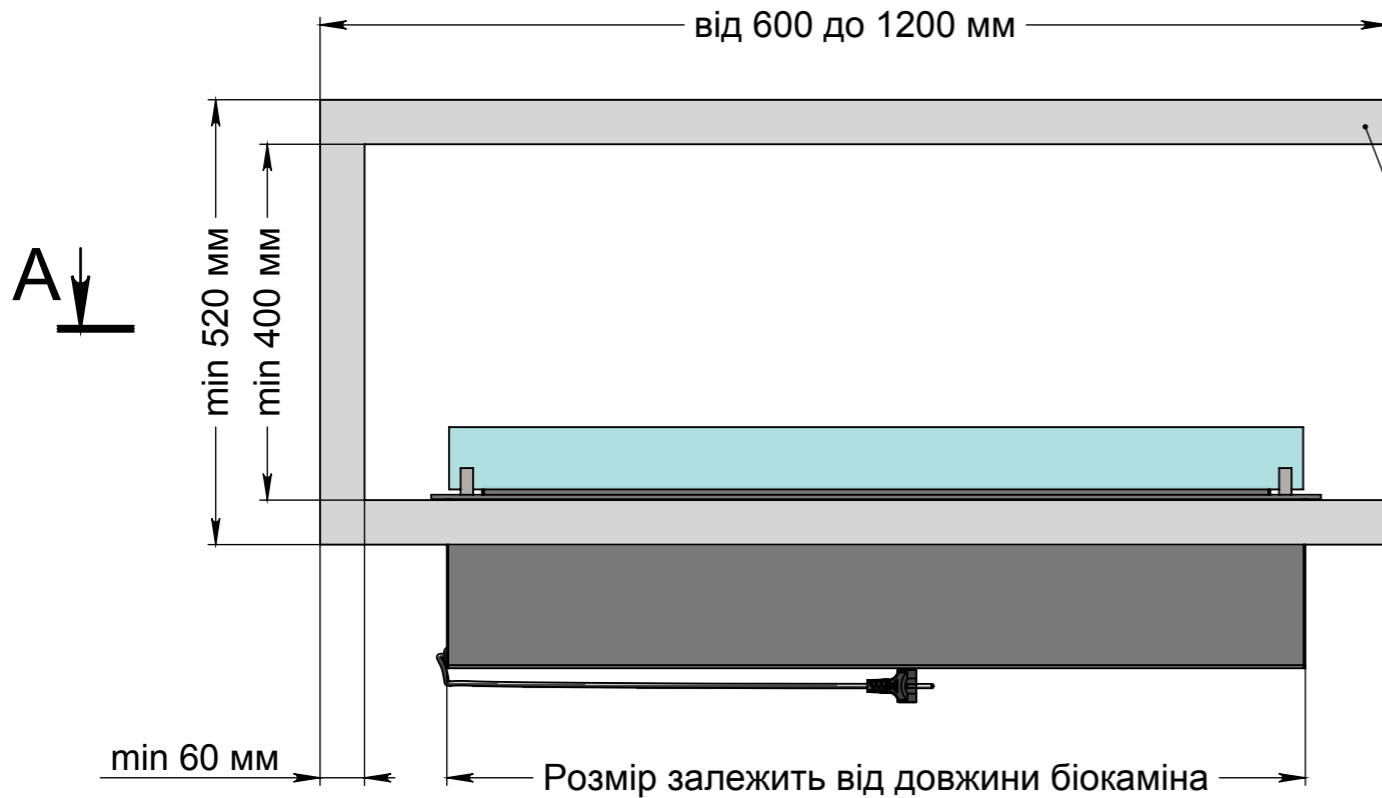

Вид спереду

Варіанти виконання рамки:

- плоска чорна;
- плоска нержавіюча;
- об'ємна чорна;
- об'ємна нержавіюча;
- на замовлення.

185 мм\*, 165 мм\*, 115 мм\*, 24 мм\*

\* Розмір залежить від біокаміна:

- Алаїд Style – 24 мм;
- Slider glass – 115 мм;
- Dalex, Dalex Plus, Dalex Touch, Dalex Decor - 165 мм;
- Dalex Slim - 185 мм.

Вид збоку

- Ширина залежить від біокаміна:
- Алаїд Style - 230 мм;
  - Slider glass, Dalex, Dalex Plus, Dalex Touch, Dalex Decor - 360 мм;
  - Dalex Slim - 260 мм.

\*\*Розмір залежить від біокаміна:

- Алаїд Style - 122 мм;
- Slider glass - 250 мм;
- Dalex, Dalex Plus, Dalex Touch, Dalex Decor - 246 мм;
- Dalex Slim - 146 мм.

- 175 мм\*, 155 мм\*, 105 мм\*, 14 мм\*
- \* Розмір залежить від біокаміна:
- Алаїд Style – 14 мм;
  - Slider glass – 105 мм;
  - Dalex, Dalex Plus, Dalex Touch, Dalex Decor - 155 мм;
  - Dalex Slim - 175 мм.

Вид збоку

- \*\*Розмір залежить від біокаміна:
- Алаїд Style - 122 мм;
  - Slider glass - 250 мм;
  - Dalex, Dalex Plus, Dalex Touch, Dalex Decor - 246 мм;
  - Dalex Slim - 146 мм.

Б-Б

- Варіанти біокамінів:
- Алаїд Style;
  - Slider glass;
  - Dalex;
  - Dalex Plus;
  - Dalex Touch;
  - Dalex Decor;
  - Dalex Slim.