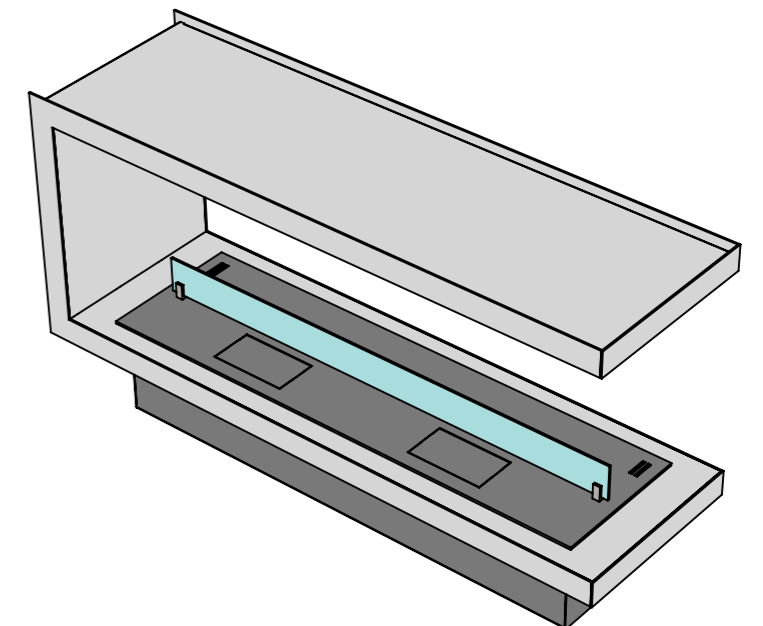

Вид спереду

Варіанти виконання рамки:

- плоска чорна;
- плоска нержавіюча;
- об'ємна чорна;
- об'ємна нержавіюча;
- на замовлення.

185 мм*, 165 мм*, 115 мм*, 24 мм*

* Розмір залежить від біокаміна:

- Алаїд Style – 24 мм;
- Slider glass – 115 мм;
- Dalex, Dalex Plus, Dalex Touch, Dalex Decor - 165 мм;
- Dalex Slim - 185 мм.

Вид збоку

1. Ширина залежить від біокаміна:
2. Алаїд Style - 230 мм;
   - Slider glass, Dalex, Dalex Plus, Dalex Touch, Dalex Decor - 360 мм;
   - Dalex Slim - 260 мм.

**Розмір залежить від біокаміна:

- Алаїд Style - 122 мм;
- Slider glass - 250 мм;
- Dalex, Dalex Plus, Dalex Touch, Dalex Decor - 246 мм;
- Dalex Slim - 146 мм.

A-A

Варіанти біокамінів:

- Алаїд Style;
- Slider glass;
- Dalex;
- Dalex Plus;
- Dalex Touch;
- Dalex Decor;
- Dalex Slim.