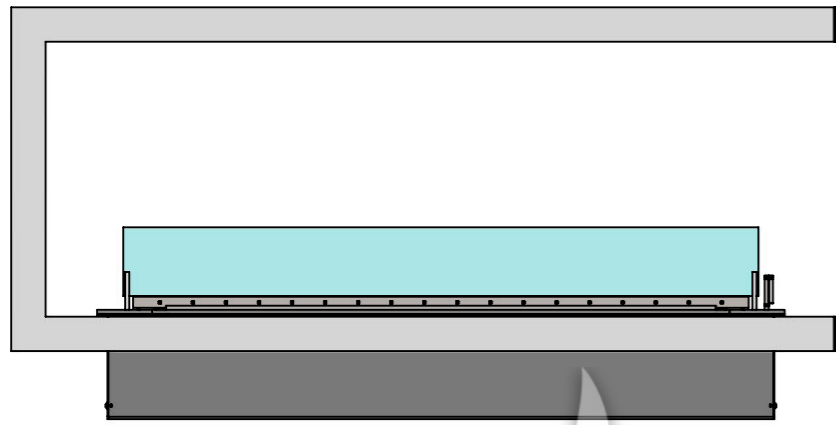

Вид збоку

- Ширина залежить від біокаміна:
- Алаїд Style - 230 мм;
  - Slider glass, Dalex, Dalex Plus, Dalex Touch, Dalex Decor - 360 мм;
  - Dalex Slim - 260 мм.

\*\*Розмір залежить від біокаміна:

- Алаїд Style - 122 мм;
- Slider glass - 250 мм;
- Dalex, Dalex Plus, Dalex Touch, Dalex Decor - 246 мм;
- Dalex Slim - 146 мм.

- 175 мм\*, 155 мм\*, 105 мм\*, 14 мм\*
- \* Розмір залежить від біокаміна:
- Алаїд Style – 14 мм;
  - Slider glass – 105 мм;
  - Dalex, Dalex Plus, Dalex Touch, Dalex Decor - 155 мм;
  - Dalex Slim - 175 мм.

Вид збоку

- \*\*Розмір залежить від біокаміна:
- Алаїд Style - 122 мм;
  - Slider glass - 250 мм;
  - Dalex, Dalex Plus, Dalex Touch, Dalex Decor - 246 мм;
  - Dalex Slim - 146 мм.

Б-Б

- Варіанти біокамінів:
- Алаїд Style;
  - Slider glass;
  - Dalex;
  - Dalex Plus;
  - Dalex Touch;
  - Dalex Decor;
  - Dalex Slim.

Два скла на біокаміні

Одне скло на біокаміні

Скло на вертикальних кріпленнях всередині корпусу