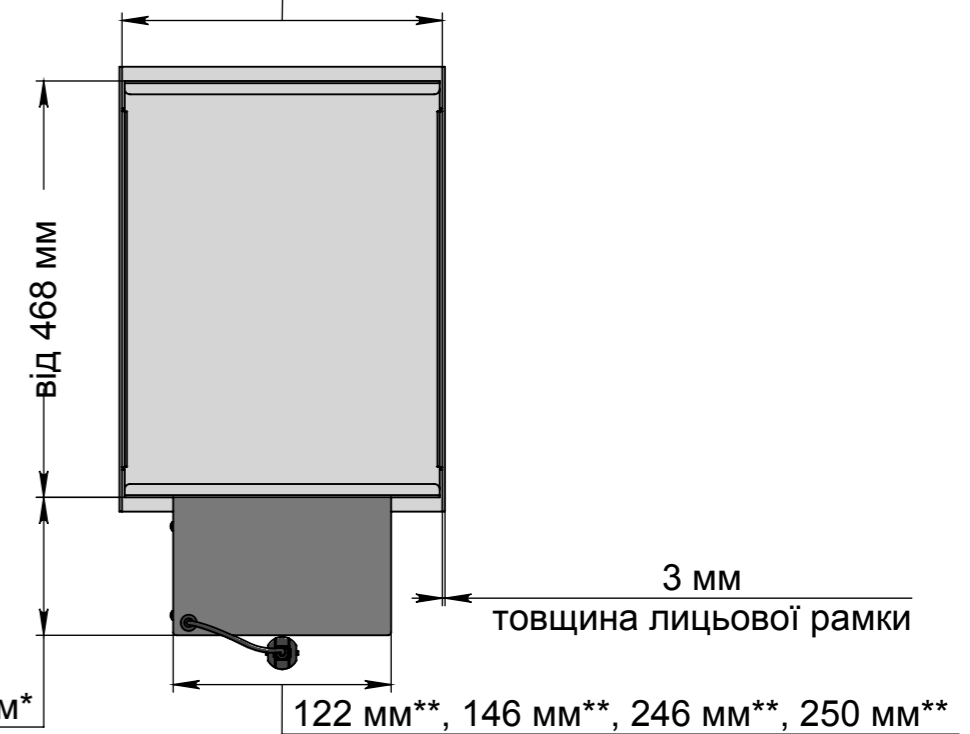

Вид спереду

Варіанти виконання рамки:

- плоска чорна;
- плоска нержавіюча;
- об'ємна чорна;
- об'ємна нержавіюча;
- на замовлення.

185 мм\*, 165 мм\*, 115 мм\*, 24 мм\*

\* Розмір залежить від біокаміна:

- Алаїд Style – 24 мм;
- Slider glass – 115 мм;
- Dalex, Dalex Plus, Dalex Touch, Dalex Decor - 165 мм;
- Dalex Slim - 185 мм.

Вид збоку

- Ширина залежить від біокаміна:
- Алаїд Style - 230 мм;
  - Slider glass, Dalex, Dalex Plus, Dalex Touch, Dalex Decor - 360 мм;
  - Dalex Slim - 260 мм.

\*\*Розмір залежить від біокаміна:

- Алаїд Style - 122 мм;
- Slider glass - 250 мм;
- Dalex, Dalex Plus, Dalex Touch, Dalex Decor - 246 мм;
- Dalex Slim - 146 мм.

- 175 мм\*, 155 мм\*, 105 мм\*, 14 мм\*
- \* Розмір залежить від біокаміна:
- Алаїд Style – 14 мм;
  - Slider glass – 105 мм;
  - Dalex, Dalex Plus, Dalex Touch, Dalex Decor - 155 мм;
  - Dalex Slim - 175 мм.

Вид збоку

- \*\*Розмір залежить від біокаміна:
- Алаїд Style - 122 мм;
  - Slider glass - 250 мм;
  - Dalex, Dalex Plus, Dalex Touch, Dalex Decor - 246 мм;
  - Dalex Slim - 146 мм.

Б-Б

- Варіанти біокамінів:
- Алаїд Style;
  - Slider glass;
  - Dalex;
  - Dalex Plus;
  - Dalex Touch;
  - Dalex Decor;
  - Dalex Slim.