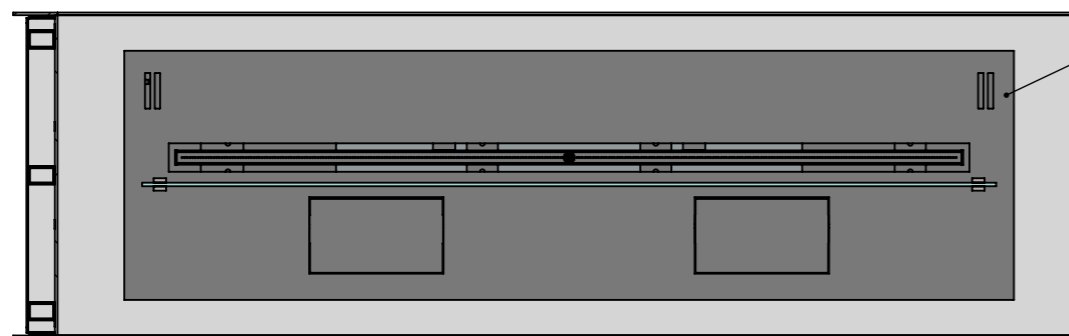

Вид спереду

A-A

Варіанти біокамінів:

- Алаїд Style;
- Slider glass;
- Dalex;
- Dalex Plus;
- Dalex Touch;
- Dalex Decor;
- Dalex Slim.