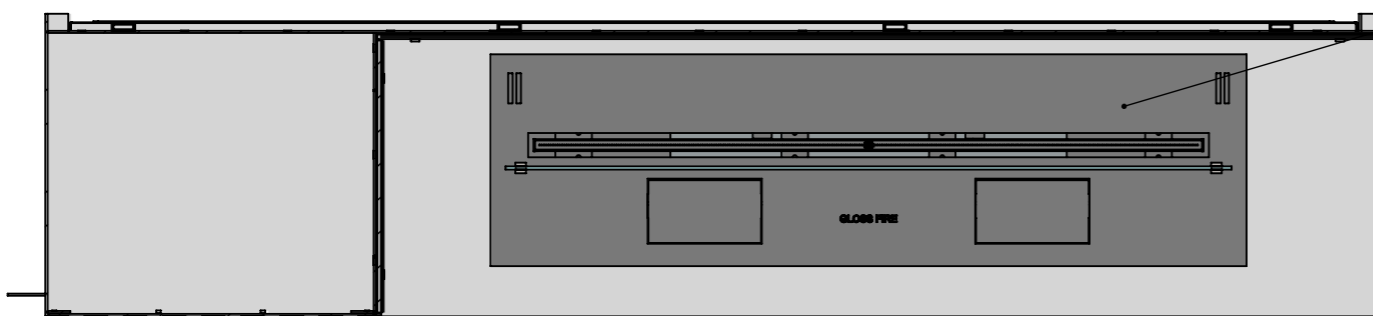

ВАРІАНТИ ВИКОНАННЯ "ОЧАГ MS-APT.017 L BR"

Вид спереду

Вид збоку 1

Ширина залежить від біокаміна:
- Dalex, Dalex Plus, Dalex Touch, Dalex Décor, Slider glass - 360мм
- Dalex Slim - 260мм
- Алаїд Style - 230 мм

* Розмір залежить від біокаміна:
- Dalex, Dalex Plus, Dalex Touch, Dalex Décor- 185мм
- Dalex Slim - 205мм
- Алаїд Style - 44 мм
- Slider glass - 135 мм

** Розмір залежить від біокаміна:
- Dalex, Dalex Plus, Dalex Touch, Dalex Décor - 246мм
- Dalex Slim - 146мм
- Алаїд Style - 122 мм
- Slider glass - 250 мм

A-A (1 : 10)

Варіанти біокамінів:
- Dalex
- Dalex Plus
- Dalex Touch
- Dalex Décor
- Dalex Slim
- Алаїд Style
- Slider glass

Вихід торця залежить від товщини оздоблювального матеріалу

Чорне скло на бічній панелі корпусу, опціонально

Вид збоку 2