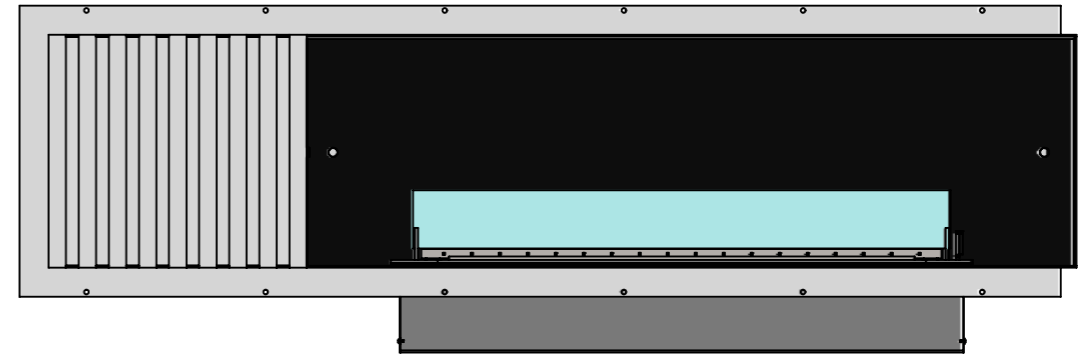

## A-A (1 : 10)

Варіанти біокамінів:  
 - Dalex  
 - Dalex Plus  
 - Dalex Touch  
 - Dalex Décor  
 - Dalex Slim  
 - Алаїд Style  
 - Slider glass

Вихід торця залежить від товщини оздоблювального матеріалу

Чорне скло на бічній панелі корпусу, опціонально

Вид збоку 2

# ВАРІАНТИ ВИКОНАННЯ "ОЧАГ MS-APT.017 L BR"

Одне скло на біокаміні

Два скла на біокаміні