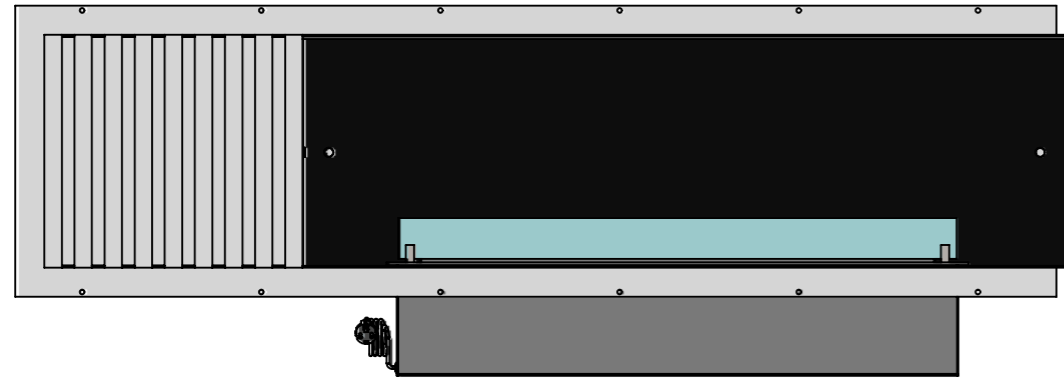

ВАРІАНТИ ВИКОНАННЯ "ОЧАГ MS-APT.017 L BR"

Одне скло на біокаміні