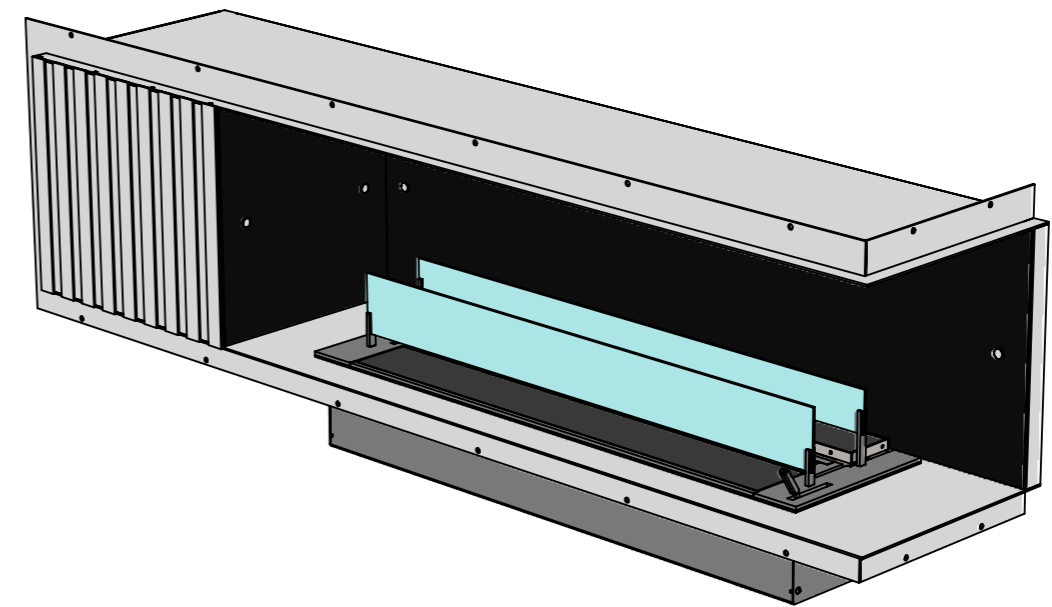

\* Розмір залежить від біокаміна:  
 - Dalex, Dalex Plus, Dalex Touch, Dalex Décor- 185мм  
 - Dalex Slim - 205мм  
 - Алаїд Style - 44 мм  
 - Slider glass - 135 мм

\*\* Розмір залежить від біокаміна:  
 - Dalex, Dalex Plus, Dalex Touch, Dalex Décor - 246мм  
 - Dalex Slim - 146мм  
 - Алаїд Style - 122 мм  
 - Slider glass - 250 мм

## A-A (1 : 10)

Варіанти біокамінів:  
 - Dalex  
 - Dalex Plus  
 - Dalex Touch  
 - Dalex Décor  
 - Dalex Slim  
 - Алаїд Style  
 - Slider glass

Вихід торця залежить від товщини оздоблювального матеріалу

Чорне скло на бічній панелі корпусу, опціонально

Вид збоку 2

# ВАРІАНТИ ВИКОНАННЯ "ОЧАГ MS-APT.017 L BR"

Одне скло на біокаміні

Два скла на біокаміні