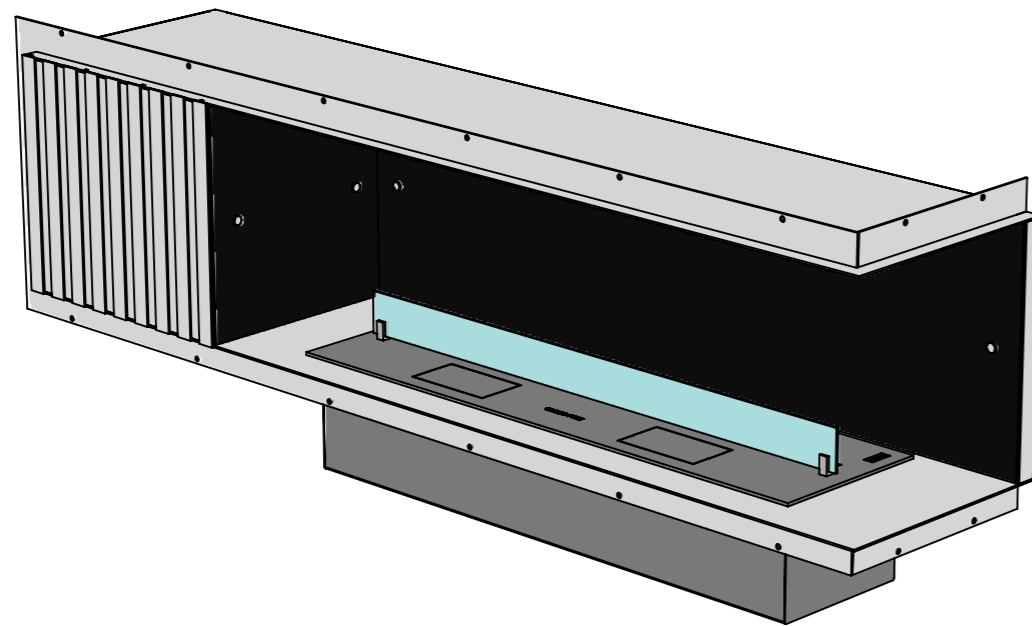

\* Розмір залежить від біокаміна:  
 - Dalex, Dalex Plus, Dalex Touch, Dalex Décor- 185мм  
 - Dalex Slim - 205мм  
 - Алаїд Style - 44 мм  
 - Slider glass - 135 мм

\*\* Розмір залежить від біокаміна:  
 - Dalex, Dalex Plus, Dalex Touch, Dalex Décor - 246мм  
 - Dalex Slim - 146мм  
 - Алаїд Style - 122 мм  
 - Slider glass - 250 мм

## A-A (1 : 10)

Варіанти біокамінів:  
 - Dalex  
 - Dalex Plus  
 - Dalex Touch  
 - Dalex Décor  
 - Dalex Slim  
 - Алаїд Style  
 - Slider glass

Вихід торця залежить від товщини оздоблювального матеріалу

Чорне скло на бічній панелі корпусу, опціонально

Вид збоку 2

# ВАРІАНТИ ВИКОНАННЯ "ОЧАГ MS-APT.017 L BR"

Одне скло на біокаміні

Два скла на біокаміні