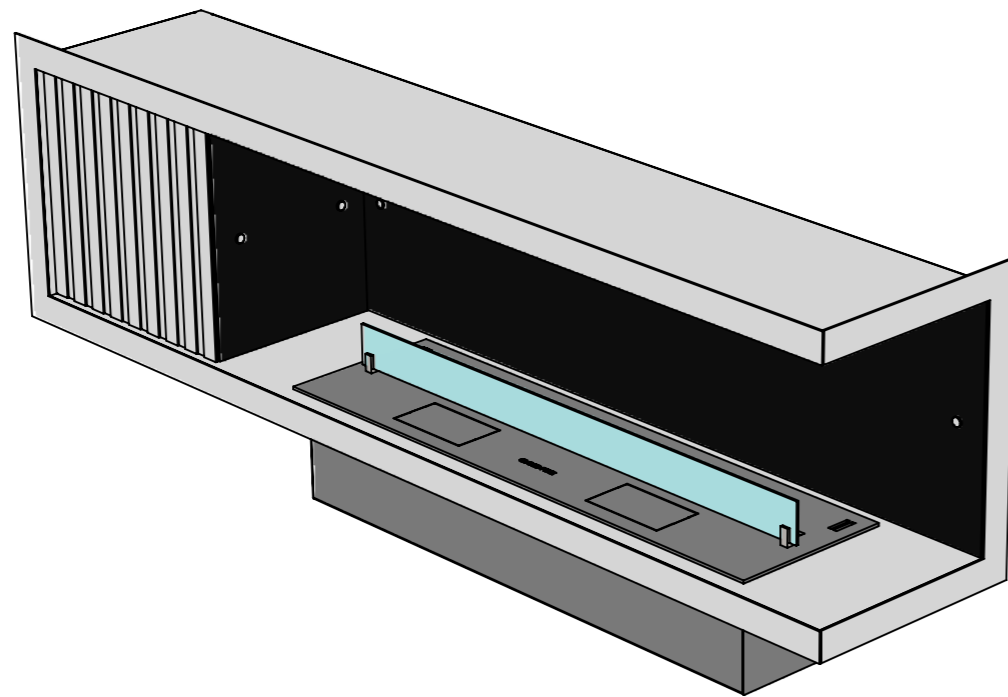

ВАРІАНТИ ВИКОНАННЯ "ОЧАГ MS-APT.017 L R"

Вид спереду

Вид збоку 1

Ширина залежить від біокаміна:
- Dalex, Dalex Plus, Dalex Touch, Dalex Décor, Slider glass - 360 мм
- Dalex Slim - 260 мм
- Алаїд Style - 230 мм

* Розмір залежить від біокаміна
- Dalex, Dalex Plus, Dalex Touch, Dalex Décor - 185 мм
- Dalex Slim - 205 мм
- Алаїд Style - 44 мм
- Slider glass - 135 мм

**Розмір залежить від біокаміна
- Dalex, Dalex Plus, Dalex Touch, Dalex Décor - 246 мм
- Dalex Slim - 146 мм
- Алаїд Style - 122 мм
- Slider glass - 250 мм

A-A (1 : 10)

Вид збоку 2

ВАРІАНТИ ВИКОНАННЯ "ОЧАГ MS-APT.017 L R"

Одне скло на біокаміні

Два скла на біокаміні

ВАРІАНТИ ВИКОНАННЯ "ОЧАГ MS-APT.017 L R"

Скло на механічному
біокаміні Алаїд Style

Скло на вертикальних кріпленнях
всередині корпусу