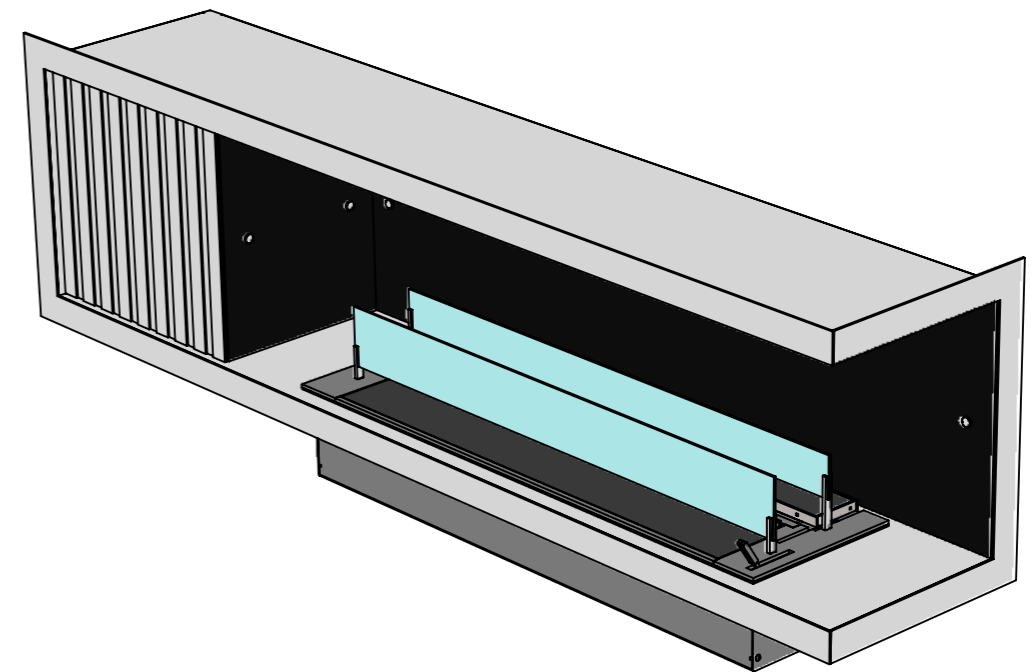

ВАРІАНТИ ВИКОНАННЯ "ОЧАГ MS-APT.017 L R"

Вид спереду

Вид збоку 1

Ширина залежить від біокаміна:
- Dalex, Dalex Plus, Dalex Touch, Dalex Décor, Slider glass - 360 мм
- Dalex Slim - 260 мм
- Алаїд Style - 230 мм

* Розмір залежить від біокаміна
- Dalex, Dalex Plus, Dalex Touch, Dalex Décor - 185 мм
- Dalex Slim - 205 мм
- Алаїд Style - 44 мм
- Slider glass - 135 мм

**Розмір залежить від біокаміна
- Dalex, Dalex Plus, Dalex Touch, Dalex Décor - 246 мм
- Dalex Slim - 146 мм
- Алаїд Style - 122 мм
- Slider glass - 250 мм

A-A (1 : 10)

Вид збоку 2

ВАРІАНТИ ВИКОНАННЯ "ОЧАГ MS-APT.017 L R"

Одне скло на біокаміні

Два скла на біокаміні

ВАРІАНТИ ВИКОНАННЯ "ОЧАГ MS-APT.017 L R"

Скло на механічному
біокаміні Алаїд Style

Скло на вертикальних кріпленнях
всередині корпусу