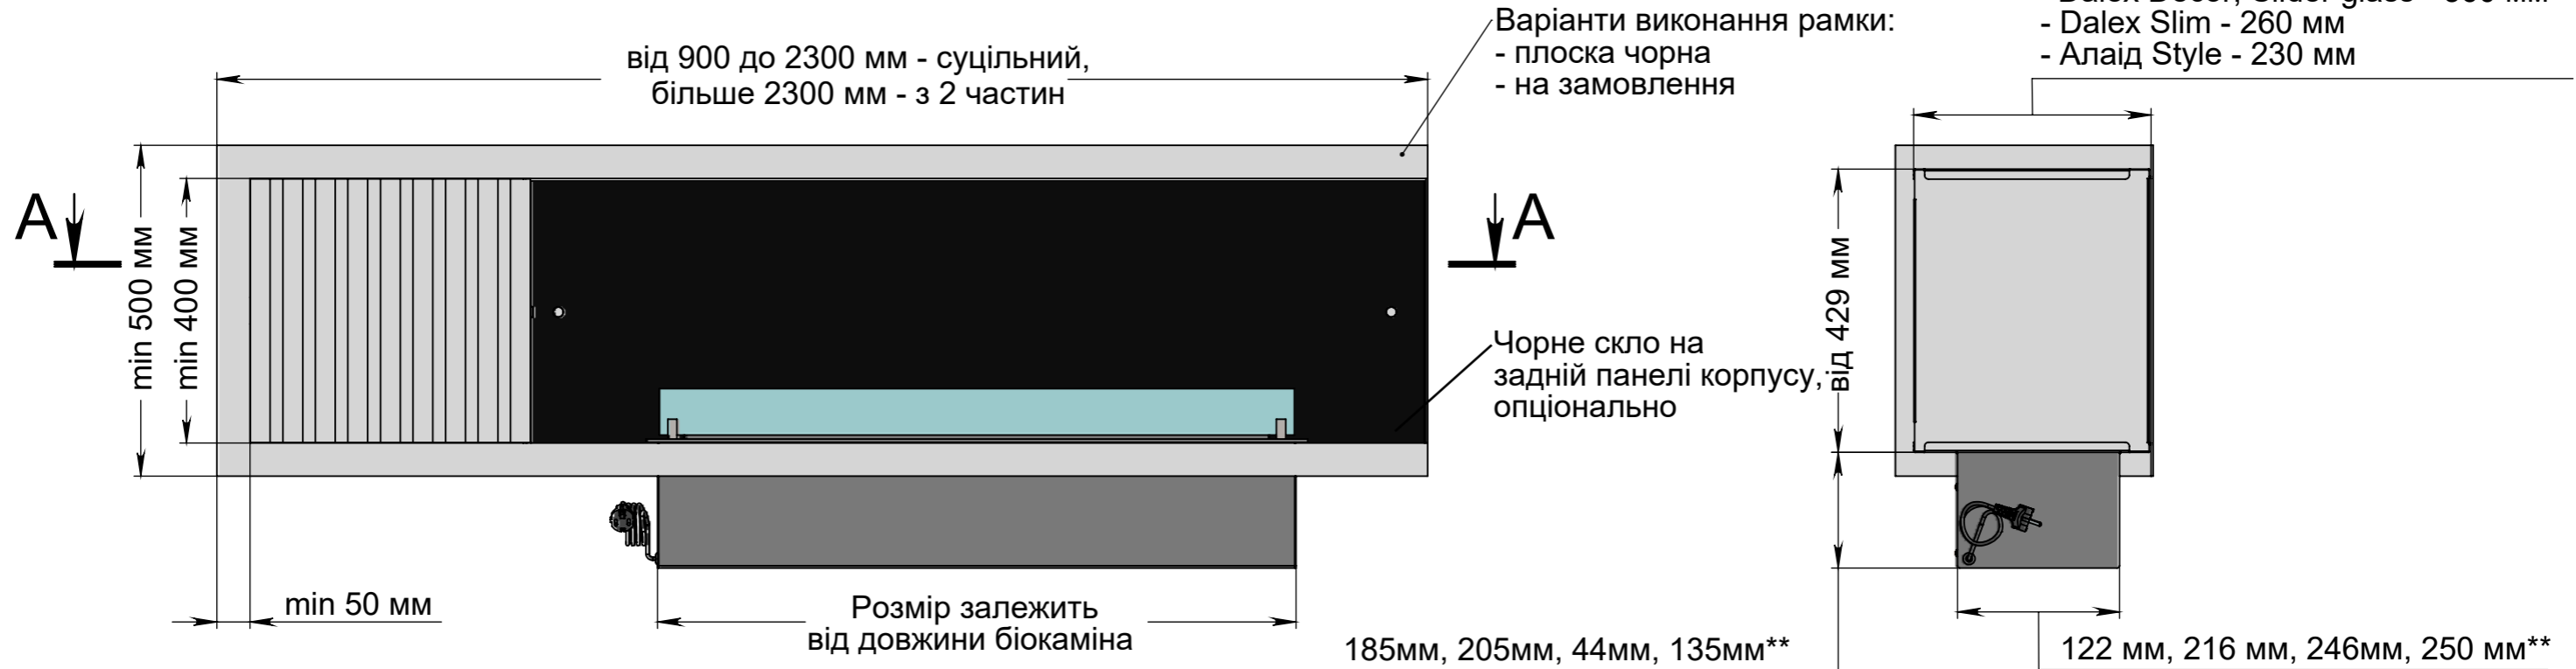

ВАРІАНТИ ВИКОНАННЯ "ОЧАГ MS-APT.017 L R"

Вид спереду

Вид збоку 1

Ширина залежить від біокаміна:
- Dalex, Dalex Plus, Dalex Touch, Dalex Décor, Slider glass - 360 мм
- Dalex Slim - 260 мм
- Алаїд Style - 230 мм

* Розмір залежить від біокаміна
- Dalex, Dalex Plus, Dalex Touch, Dalex Décor - 185 мм
- Dalex Slim - 205 мм
- Алаїд Style - 44 мм
- Slider glass - 135 мм

**Розмір залежить від біокаміна
- Dalex, Dalex Plus, Dalex Touch, Dalex Décor - 246 мм
- Dalex Slim - 146 мм
- Алаїд Style - 122 мм
- Slider glass - 250 мм

A-A (1 : 10)

Вид збоку 2

ВАРІАНТИ ВИКОНАННЯ "ОЧАГ MS-APT.017 L R"

Одне скло на біокаміні

Два скла на біокаміні

ВАРІАНТИ ВИКОНАННЯ "ОЧАГ MS-APT.017 L R"

Скло на механічному
біокаміні Алаїд Style

Скло на вертикальних кріпленнях
всередині корпусу