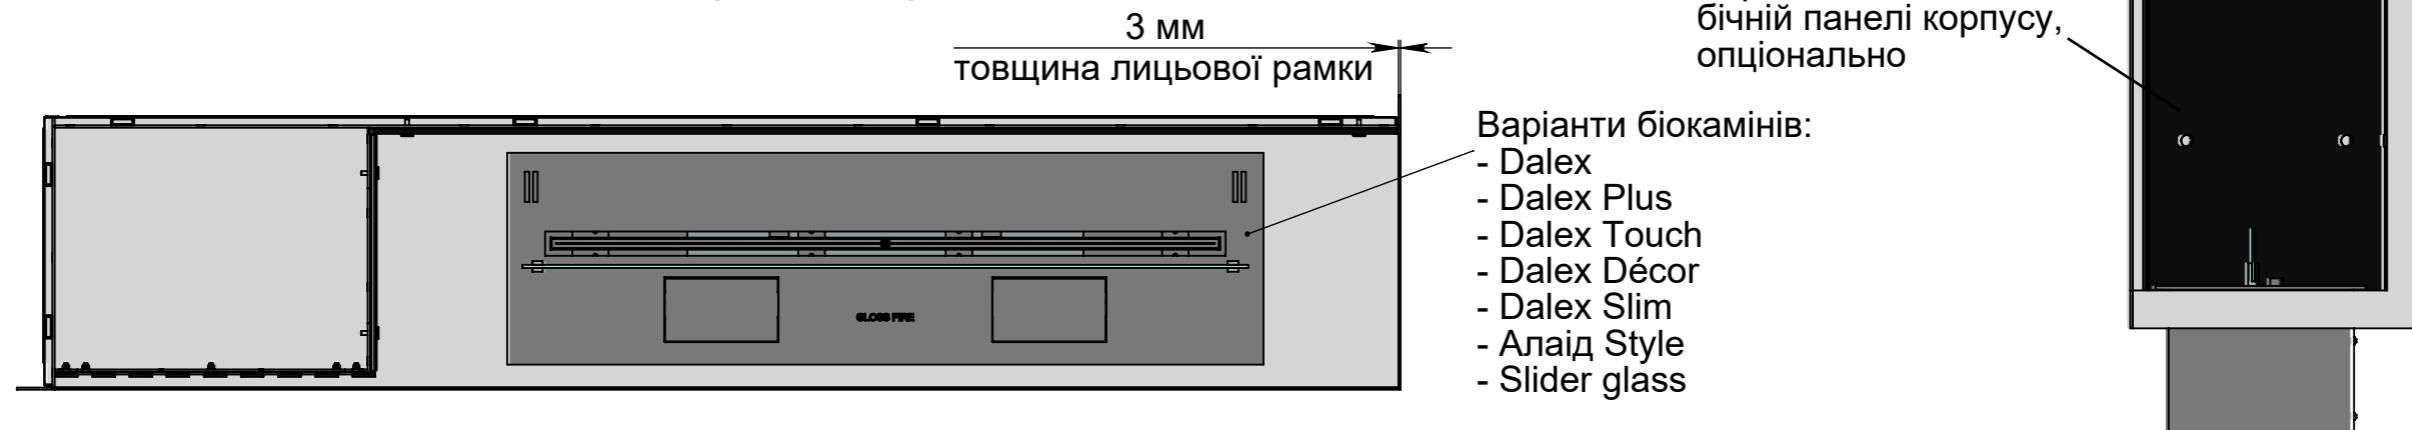

ВАРІАНТИ ВИКОНАННЯ "ОЧАГ MS-APT.017 L R"

Вид спереду

Вид збоку 1

Ширина залежить від біокаміна:
- Dalex, Dalex Plus, Dalex Touch, Dalex Décor, Slider glass - 360 мм
- Dalex Slim - 260 мм
- Алаїд Style - 230 мм

* Розмір залежить від біокаміна
- Dalex, Dalex Plus, Dalex Touch, Dalex Décor - 185 мм
- Dalex Slim - 205 мм
- Алаїд Style - 44 мм
- Slider glass - 135 мм

**Розмір залежить від біокаміна
- Dalex, Dalex Plus, Dalex Touch, Dalex Décor - 246 мм
- Dalex Slim - 146 мм
- Алаїд Style - 122 мм
- Slider glass - 250 мм

A-A (1 : 10)

Вид збоку 2

ВАРІАНТИ ВИКОНАННЯ "ОЧАГ MS-APT.017 L R"

Одне скло на біокаміні

Два скла на біокаміні

ВАРІАНТИ ВИКОНАННЯ "ОЧАГ MS-APT.017 L R"

Скло на механічному
біокаміні Алаїд Style

Скло на вертикальних кріпленнях
всередині корпусу