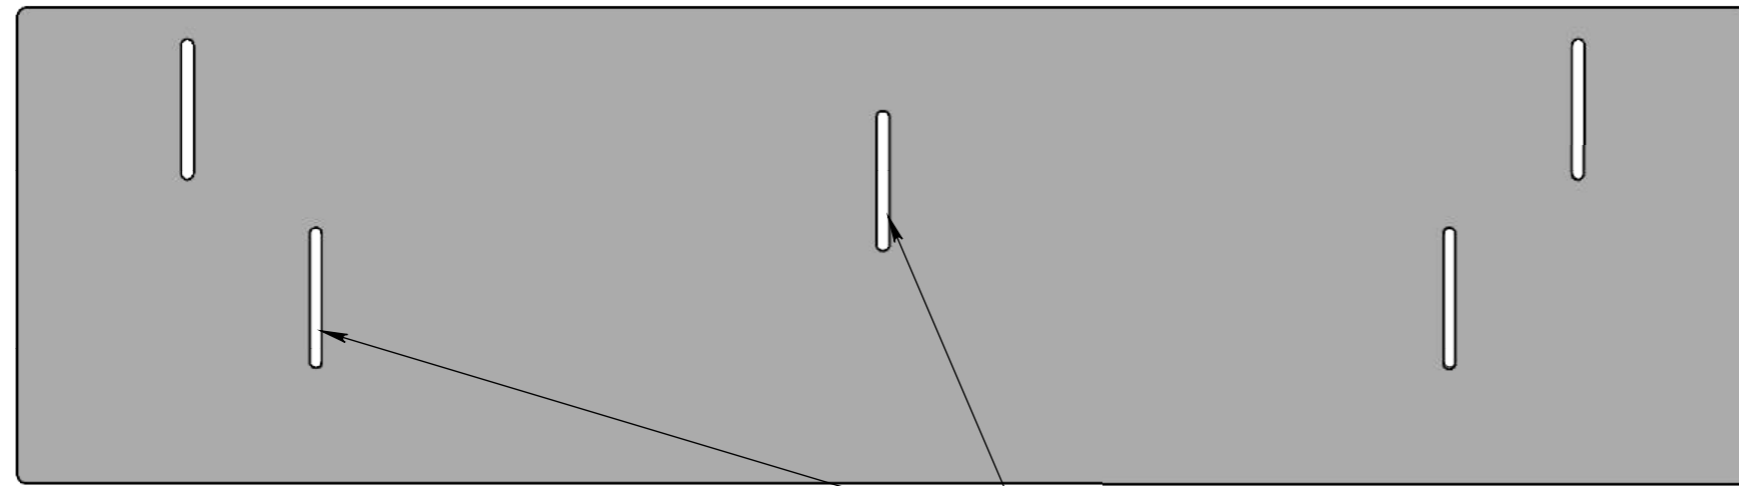

ВИСУВНИЙ КОЗИРОК ДЛЯ "ОЧАГ MS"

Вид спереду

Вид збоку

Вид зверху

Кріплення до корпусу

Корпус із чорним склом на задній стінці

A↑

↑A

A-A

Козирок у положенні "Закрито"

A-A

Козирок у положенні "Відкрито"

Козирок у положенні "Закрито"

Козирок у положенні "Відкрито"