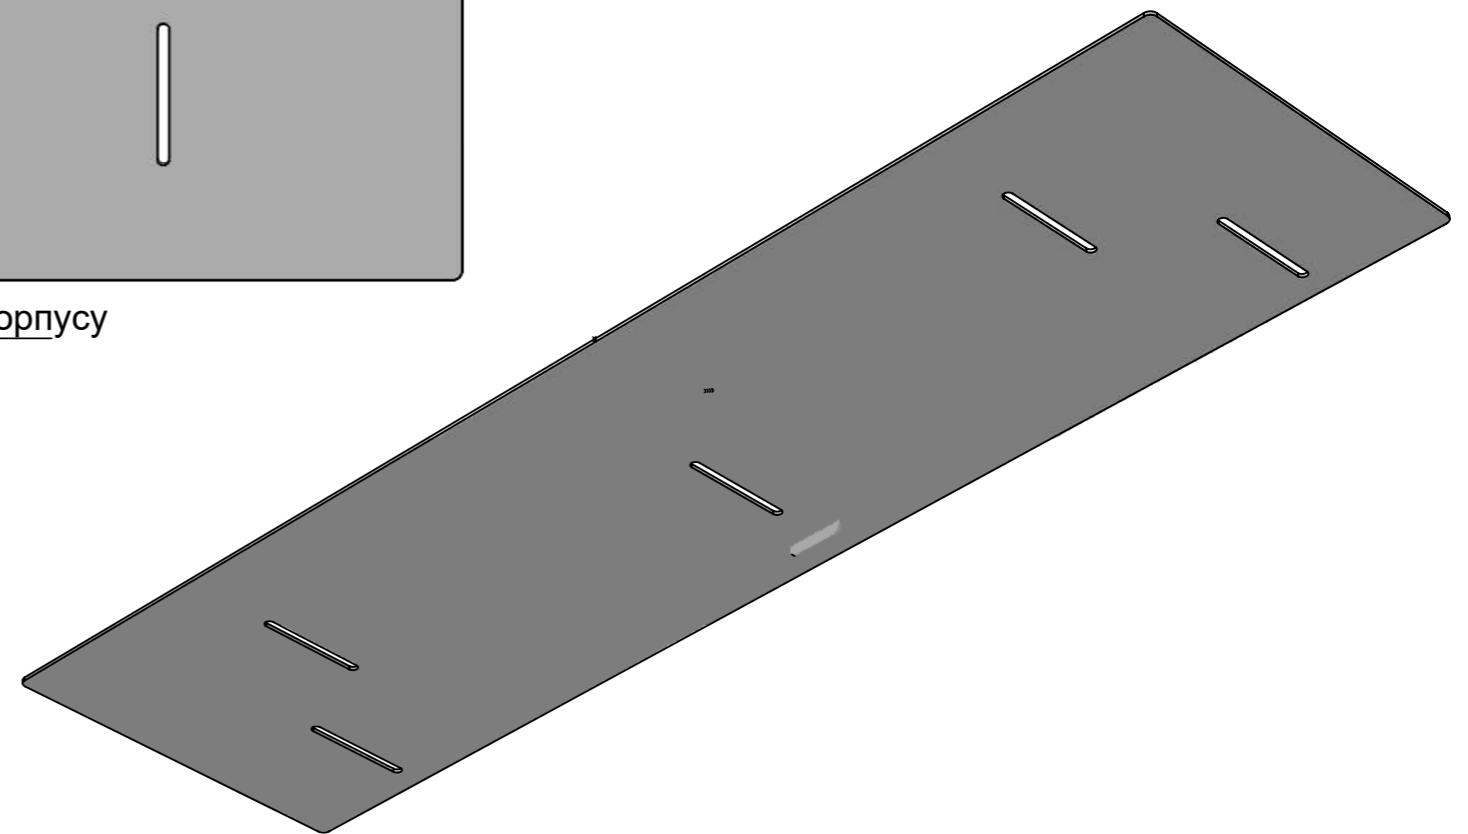

ВИСУВНИЙ КОЗИРОК ДЛЯ "ОЧАГ MS"

Вид спереду

Вид збоку

Вид зверху

Кріплення до корпусу

Корпус із чорним склом на задній стінці

A↑

↑A

A-A

Козирок у положенні "Закрито"

A-A

Козирок у положенні "Відкрито"

Козирок у положенні "Закрито"

Козирок у положенні "Відкрито"