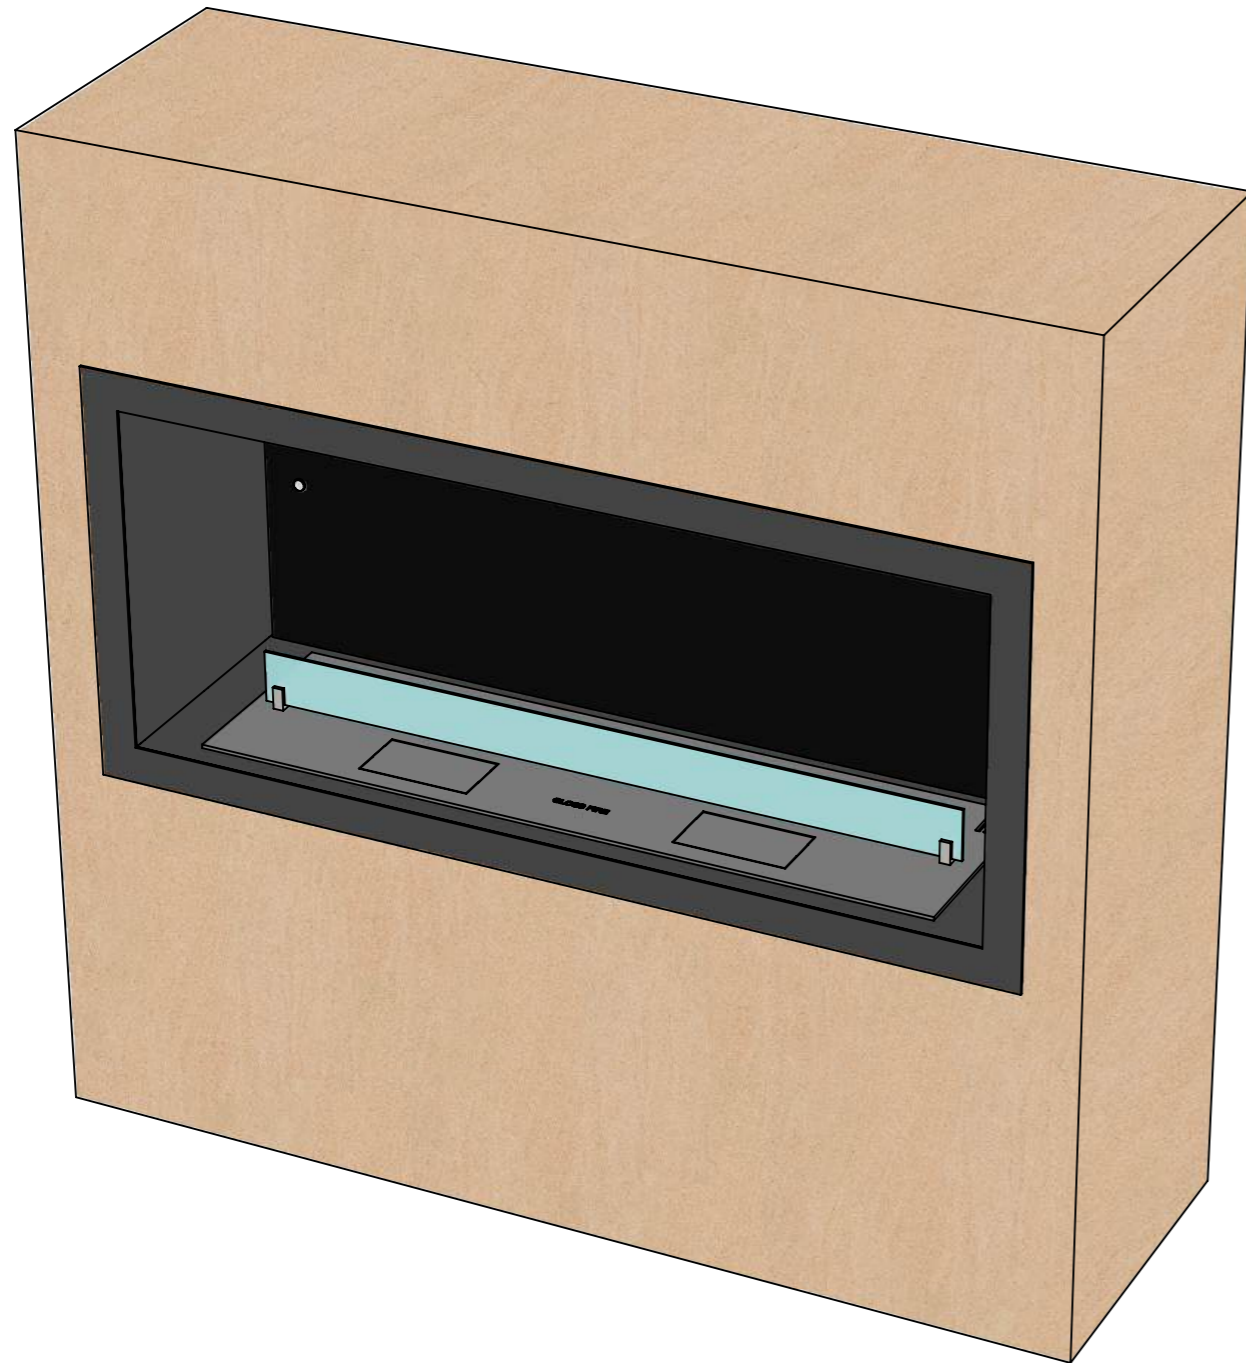

ВИСУВНИЙ КОЗИРОК ДЛЯ "ОЧАГ MS"

Вид спереду

Вид збоку

Вид зверху

Кріплення до корпусу

Корпус із чорним склом на задній стінці

A↑

↑A

A-A

Козирок у положенні "Закрито"

A-A

Козирок у положенні "Відкрито"

Козирок у положенні "Закрито"

Козирок у положенні "Відкрито"