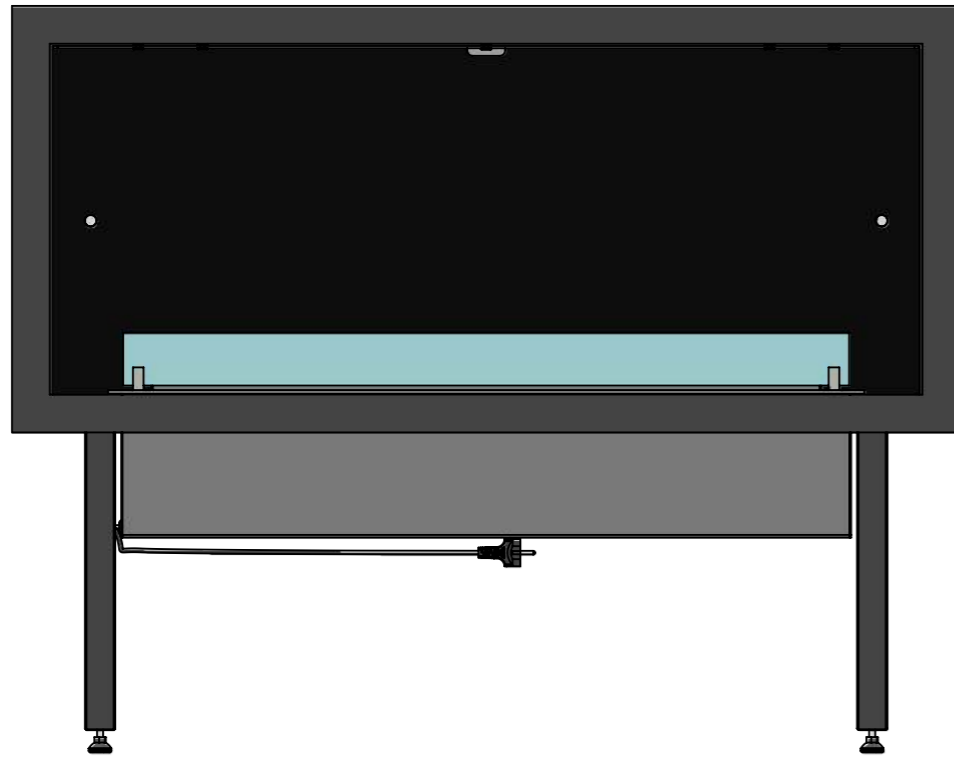

ВИСУВНИЙ КОЗИРОК ДЛЯ "ОЧАГ MS"

Вид спереду

Вид збоку

Вид зверху

Кріплення до корпусу

Корпус із чорним склом на задній стінці

A↑

↑A

A-A

Козирок у положенні "Закрито"

A-A

Козирок у положенні "Відкрито"

Козирок у положенні "Закрито"

Козирок у положенні "Відкрито"