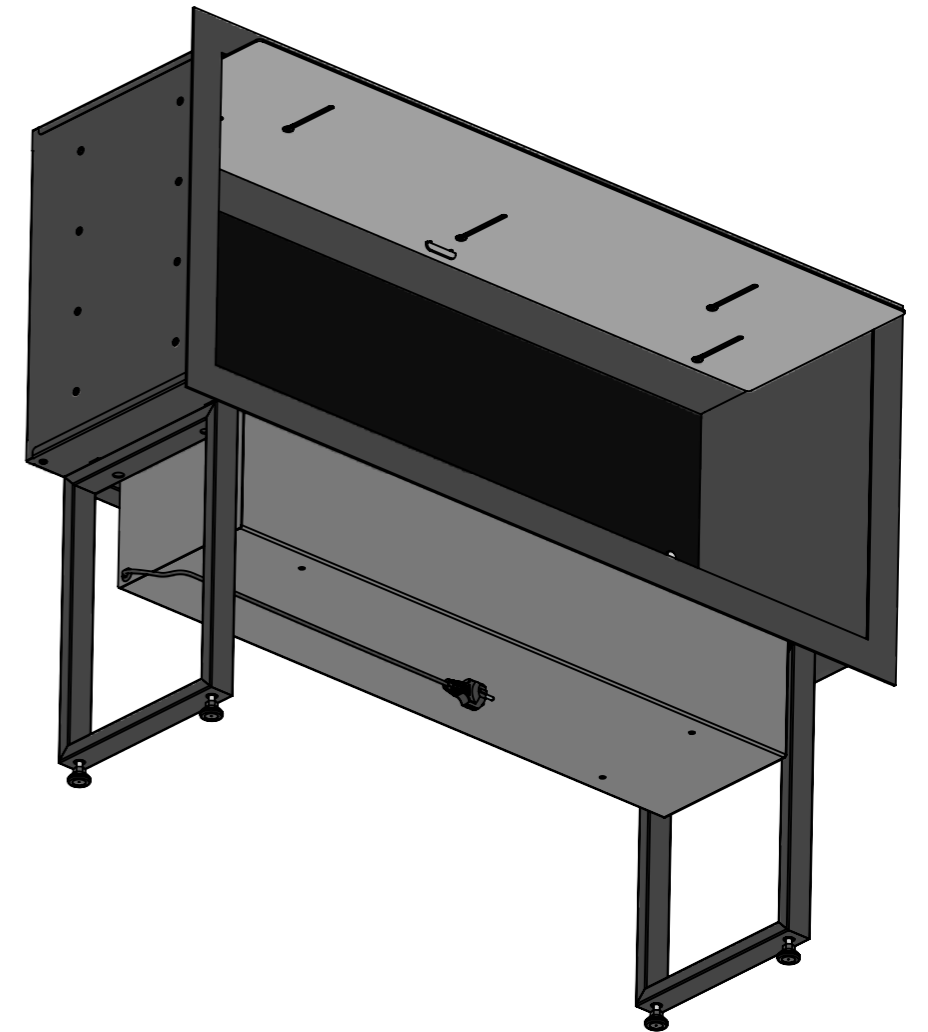

ВИСУВНИЙ КОЗИРОК ДЛЯ "ОЧАГ MS"

Вид спереду

Вид збоку

Вид зверху

Кріплення до корпусу

Корпус із чорним склом на задній стінці

A↑

↑A

A-A

Козирок у положенні "Закрито"

A-A

Козирок у положенні "Відкрито"

Козирок у положенні "Закрито"

Козирок у положенні "Відкрито"