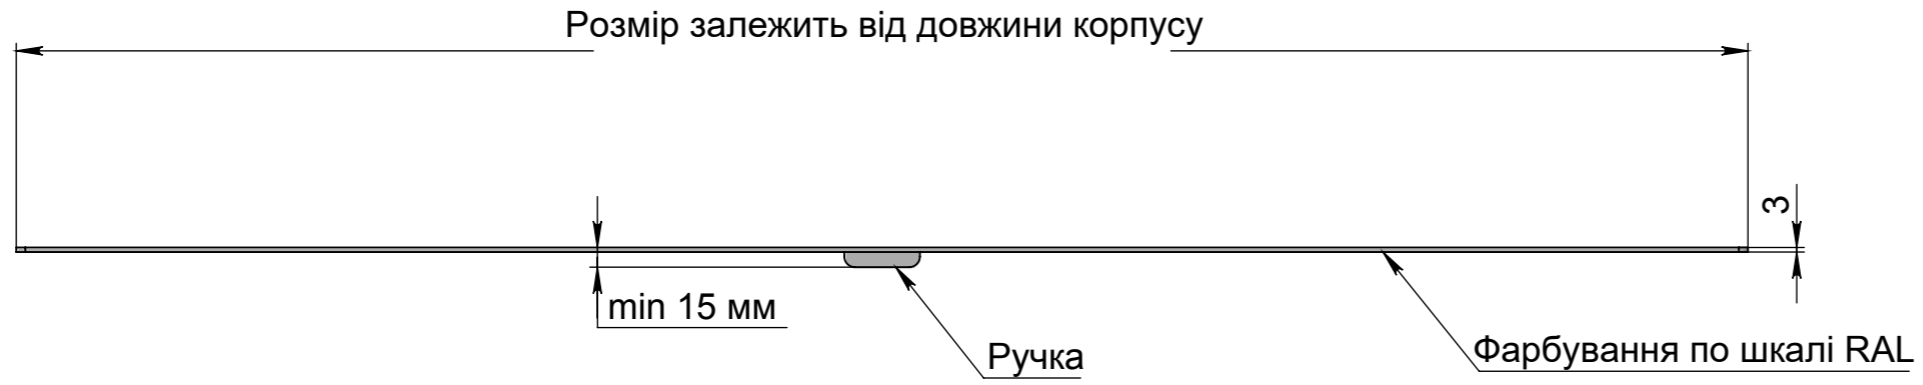

ВИСУВНИЙ КОЗИРОК ДЛЯ "ОЧАГ MS"

Вид спереду

Вид збоку

Вид зверху

Кріплення до корпусу

Корпус із чорним склом на задній стінці

A↑

↑A